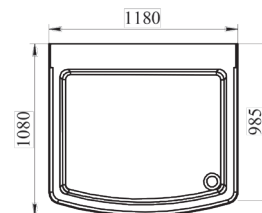

ДУШЕВАЯ КАБИНА