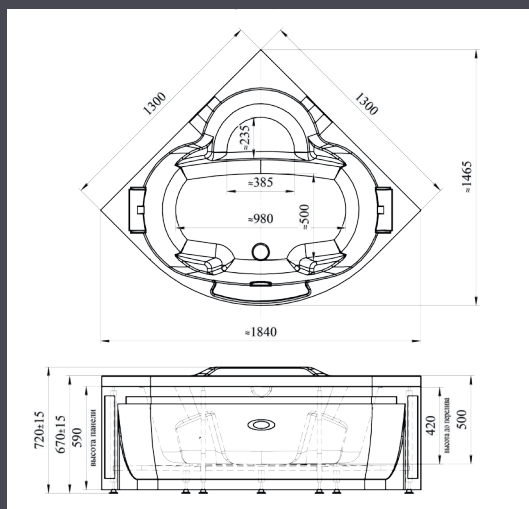

УГЛОВАЯ ВАННА

СОРРЕНТО | 1300x1300x670/720

ГЛУБИНА 500 ММ | ОБЪЕМ 300 Л

Базовая комплектация

- Чаша ванны
- Опорная рама
- Слив-перелив
- 2 подголовника

Дополнительные опции

- Гидромассажная система*
- Фронтальная панель
- Смеситель
- Излив
- Полотенцедержатель
- Карниз
- Молдинг
- Мозаика
- Кристаллы Swarovski