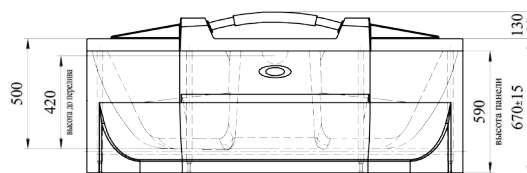

ГЛУБИНА 500 ММ | ОБЪЕМ 460 Л