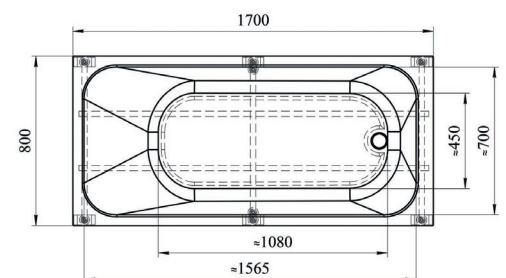

АСИММЕТРИЧНАЯ ВАННА

ГЛУБИНА 500 ММ | ОБЪЕМ 320 Л

Левая

Правая

ИРМА | 1490x965x640

Базовая комплектация

- Чаша ванны
- Опорная рама

Дополнительные опции

АСИММЕТРИЧНАЯ ВАННА

ГЛУБИНА 500 ММ | ОБЪЕМ 280 Л

Левая

Правая

ИРМА | 1600x1050x660

Базовая комплектация

- Чаша ванны
- Опорная рама

Дополнительные опции

ПРЯМОУГОЛЬНАЯ ВАННА

ГЛУБИНА 480 ММ | ОБЪЕМ 300 Л

Левая

Правая

*Подробное описание гидромассажных систем на с. 38-48

ПРЯМОУГОЛЬНАЯ ВАННА

ГЛУБИНА 480 ММ | ОБЪЕМ 320 Л

Левая