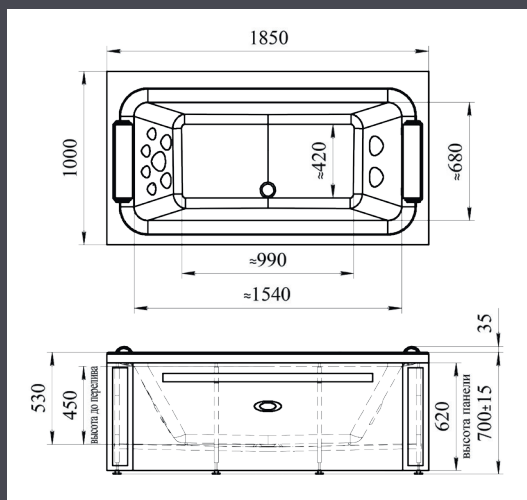

ПРЯМОУГОЛЬНАЯ ВАННА

ГЛУБИНА 530 ММ | ОБЪЕМ 340 Л