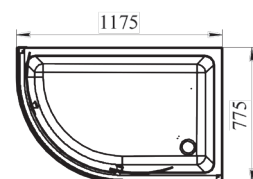

РАЗМЕРНЫЙ РЯД

Длина	Ширина
1175	775

ДУШЕВОЙ УГОЛ

Правое и левое исполнение

СОУЛ 3

Возможно исполнение в черном профиле

Базовая комплектация

- Стекланные шторы (матовые/прозрачные)
- Профиль алюминиевый (цвет: белый/черный)