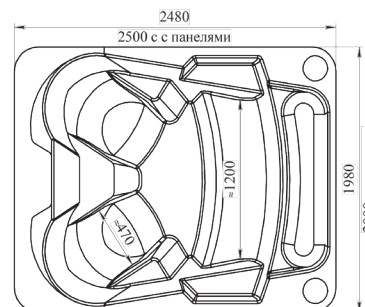

Дополнительные опции

- Смеситель «Бриз» или «Минибриз»
- Излив «Ниагара» — 1 шт.
- Душевая лейка

Некоторые дополнительные опции являются взаимоисключающими, подробности уточняйте у менеджера

БАССЕЙН КОЛИЗЕЙ | 2500×2000×1120