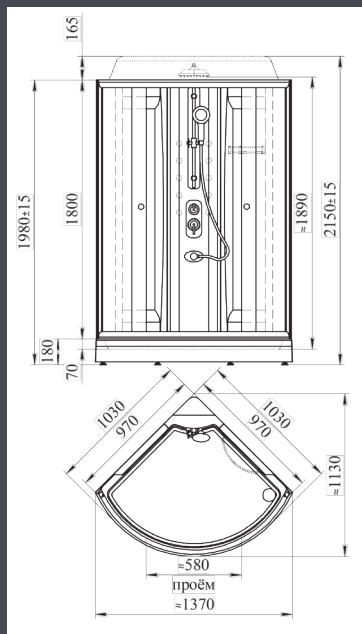

ДУШЕВАЯ КАБИНА

ПАОЛА 2 ЛЮКС | 1030x1030

Базовая комплектация

- Поддон
- Опорная рама
- Слив
- Боковые стенки
- Стеклопакеты (прозрачные)
- Задняя стойка
- Смеситель
- Излив
- Душевая лейка
- Стеклопакет

Дополнительные опции

- Декоративная отделка стекол (пленка triplex, декоры на выбор с. 89)
- Крыша
- Зеркало
- Гидромассажная система - 10 джет, цвет белый