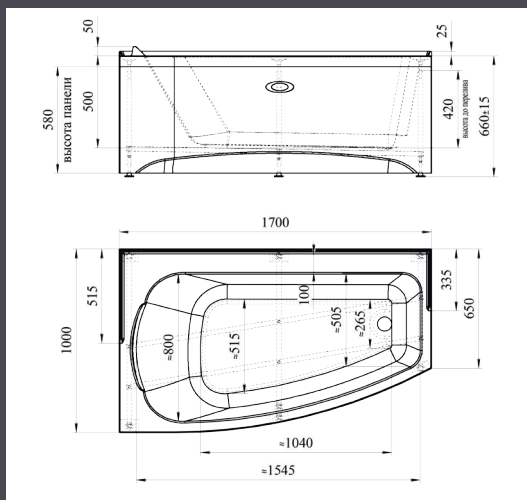

АСИММЕТРИЧНАЯ ВАННА

ОРЕГОНА | 1700x1000x660

ГЛУБИНА 500 ММ | ОБЪЕМ 320 Л

Левая

Правая

Базовая комплектация

- Чаша ванны
- Опорная рама
- Слив-перелив

Дополнительные опции

- Гидромассажная система*
- Фронтальная панель
- Боковая панель
- Смеситель
- Излив
- Подголовник
- Молдинг
- Карниз