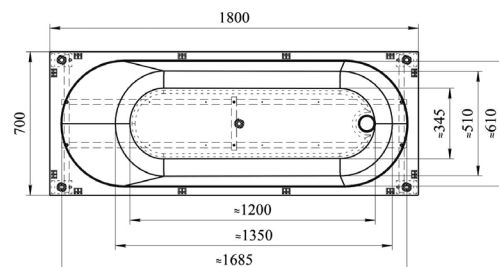

ПРЯМОУГОЛЬНАЯ ВАННА

ГЛУБИНА 480 ММ | ОБЪЕМ 260 Л

Левая

Правая