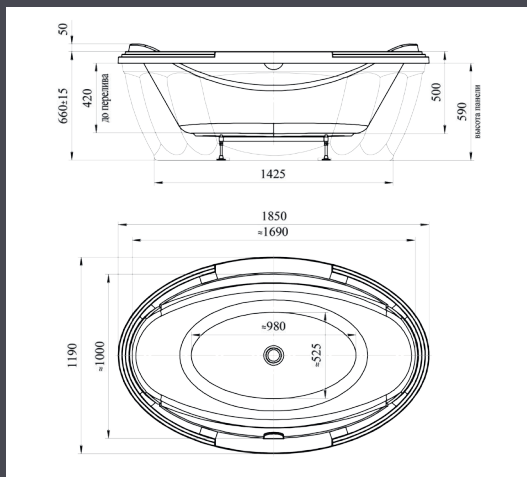

ОВАЛЬНАЯ ВАННА

ГЛУБИНА 500 ММ | ОБЪЕМ 330 Л

Ванна может быть отдельностоящей с панелью или встраиваемого типа