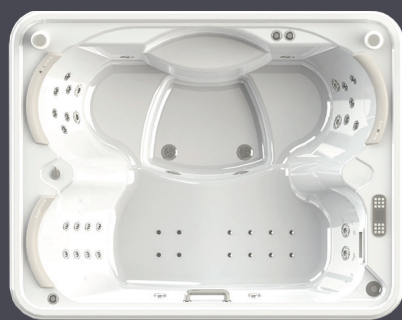

Правое и левое исполнение

Базовая комплектация

- Поддон
- Опорная рама
- Слив

РАЗМЕРНЫЙ РЯД

- 900x1000
- 900x1100
- 1000x1100

Минибассейны

БАССЕЙН DELUXE | 2140×1680×800

ГЛУБИНА 600 ММ | ОБЪЕМ 700 Л