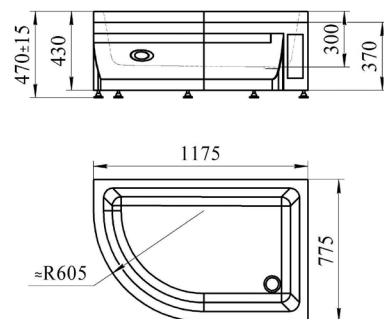

Правое и левое исполнение