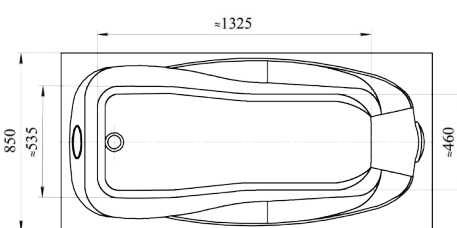

*Подробное описание гидромассажных систем на с. 38-48

ПАРМА-ДОНА | 1800x850x650

ПРЯМОУГОЛЬНАЯ ВАННА

ГЛУБИНА 465 ММ | ОБЪЕМ 280 Л

Левая

Правая

Базовая комплектация

- Чаша ванны
- Опорная рама
- Слив-перелив