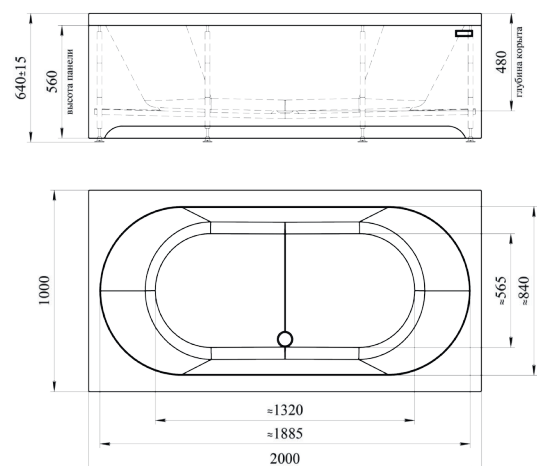

*Подробное описание гидромассажных систем на с. 38-48