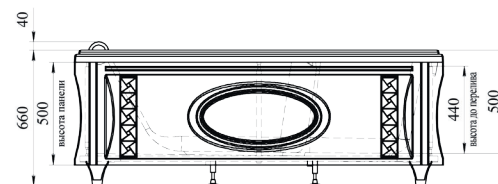

Дополнительные опции

- Гидромассажная система FRA GRANDE
- Аэромассаж
- Смеситель
- Излив
- Комплект панелей
- Мозаика
- Кристаллы Swarovski
- Декоративная эмблема

ПРЯМОУГОЛЬНАЯ ВАННА

ГЛУБИНА 500 ММ | ОБЪЕМ 360 Л