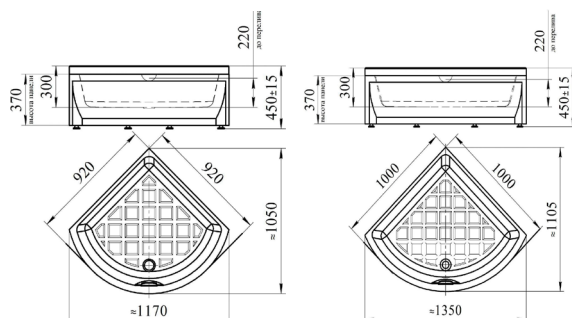

РАЗМЕРНЫЙ РЯД

- 840x840
- 930x930
- 1000x1000
- 1100x1100

ПОДДОН СОУЛ 1

Базовая комплектация

- Поддон
- Опорная рама
- Слив-перелив
- Фронтальная панель

РАЗМЕРНЫЙ РЯД

- 920x920, 1000x1000

ПОДДОН СОУЛ 2