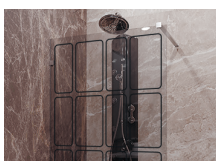

ТРИПЛЕКС ПЛЕНКА на стекла Черная