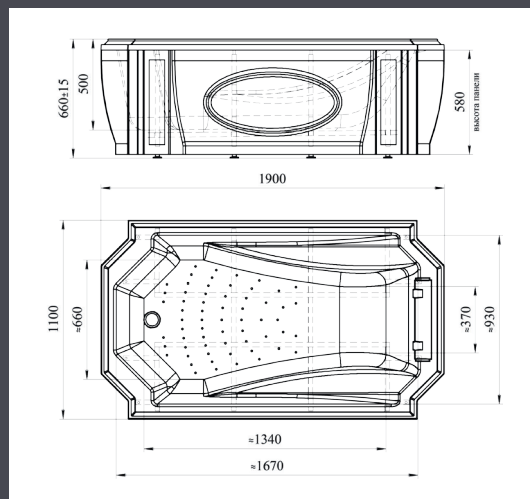

ПРЯМОУГОЛЬНАЯ ВАННА

ЭСТЕЛОНА | 1900x1100x660

ГЛУБИНА 500 ММ | ОБЪЕМ 430 Л

Ванна может быть отдельностоящей с панелью или встраиваемого типа