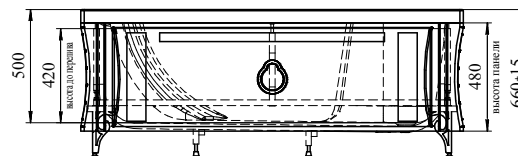

ПРЯМОУГОЛЬНАЯ ВАННА

ГЛУБИНА 500 ММ | ОБЪЕМ 310 Л

Ванна может быть отдельностоящей с панелью или встраиваемого типа