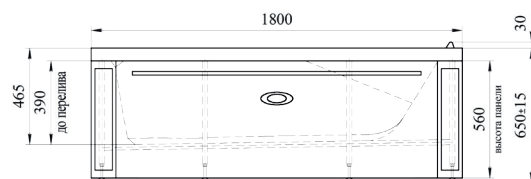

*Подробное описание гидромассажных систем на с. 38-48

ПАРМА-ДОНА | 1800x850x650

ПРЯМОУГОЛЬНАЯ ВАННА

ГЛУБИНА 465 ММ | ОБЪЕМ 280 Л

Левая

Правая

Базовая комплектация

- Чаша ванны
- Опорная рама
- Слив-перелив