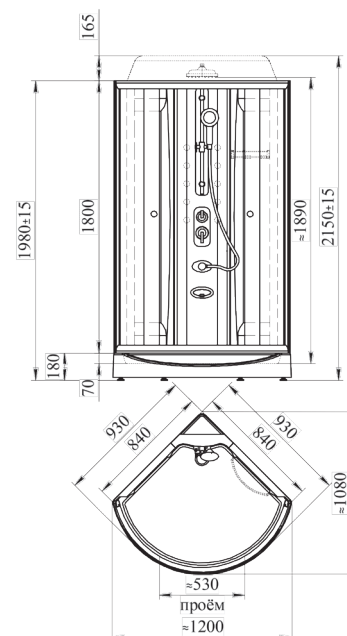

ДУШЕВАЯ КАБИНА