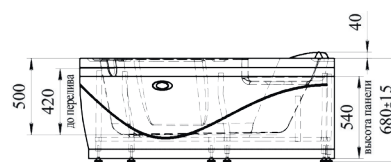

МИРАНДА | 1680x950x660

Базовая комплектация

- Чаша ванны
- Опорная рама

Дополнительные опции

- Фронтальная панель
- Боковая панель
- Слив-перелив
- Подголовник
- Смеситель
- Излив
- Карниз
- Молдинг
- Гидромассажная система*

АСИММЕТРИЧНАЯ ВАННА

ГЛУБИНА 480 ММ | ОБЪЕМ 260 Л

Левая

Правая

АЛАРИ | 1680x1200x680

Базовая комплектация

- Чаша ванны
- Опорная рама

Дополнительные опции

- Фронтальная панель
- Слив-перелив
- Подголовник
- Смеситель
- Излив
- Карниз
- Молдинг
- Гидромассажная система*

АСИММЕТРИЧНАЯ ВАННА

ГЛУБИНА 500 ММ | ОБЪЕМ 350 Л

Левая

Правая

*Подробное описание гидромассажных систем на с. 19-20