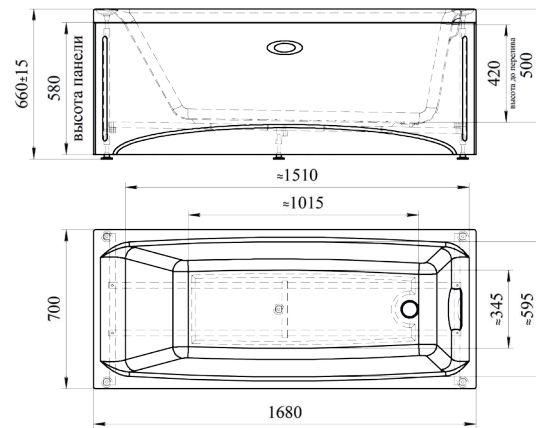

ВЕСТА | 1680x700x660

Базовая комплектация

- Чаша ванны
- Опорная рама

Дополнительные опции

- Фронтальная панель
- Боковые панели
- Слив-перелив
- Полотенцедержатель
- Подголовник
- Карниз
- Молдинг

ГЛУБИНА 450 ММ | ОБЪЕМ 255 Л

Левая

Правая

НИКОЛЬ | 1680x700x650

Базовая комплектация

- Чаша ванны
- Опорная рама

Дополнительные опции

- Фронтальная панель
- Боковые панели
- Слив-перелив
- Подголовник
- Смеситель
- Излив
- Полотенцедержатель
- Карниз
- Молдинг
- Гидромассажная система*

ПРЯМОУГОЛЬНАЯ ВАННА

ГЛУБИНА 480 ММ | ОБЪЕМ 250 Л

Левая

Правая

*Подробное описание гидромассажных систем на с. 19-20