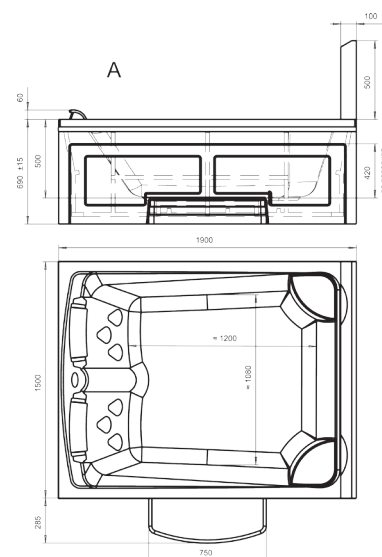

БАССЕЙН РИМИНИ | 1500×1900×690

ГЛУБИНА 500 ММ | ОБЪЕМ 590 Л

Доступна отделка фронтальных панелей серой декоративной доской

SILVER

Базовая комплектация

- Чаша бассейна на опорной раме
- Слив-перелив
- Декоративные панели (сантехнический акрил)

Дополнительные опции

- Подсветка — 2 лампы
- Аэромассаж — 12 джет
- Смеситель — 1 шт.
- Излив — 1 шт.
- Душевая лейка

GOLD

Базовая комплектация

- Чаша бассейна на опорной раме
- Слив-перелив
- Гидромассаж — 10 джет
- Пневмокнопка — 1 шт.
- Регулятор воздуха — 2 шт.
- Декоративные панели (сантехнический акрил)

Дополнительные опции

- Подсветка — 2 лампы
- Аэромассаж — 12 джет
- Смеситель — 1 шт.
- Излив — 1 шт.
- Душевая лейка

PLATINUM

Базовая комплектация

- Чаша бассейна на опорной раме
- Слив-перелив
- Гидромассаж — 10 джет
- Декоративные панели (сантехнический акрил/ террасная доска)
- Контроллер 400
- Система «Turbo-pool» — 1 шт.
- Аэромассаж — 12 джет
- Хромотерапия — 2 лампы

Дополнительные опции

- Смеситель — 1 шт.
- Излив — 1 шт.
- Душевая лейка
- Вертикальная стенка с полочками
- Фронтальная панель с подсветкой
- Выдвижная колонка
- Подогрев воды
- Функция быстрого набора воды

Некоторые дополнительные опции являются взаимоисключающими, подробности уточняйте у менеджера