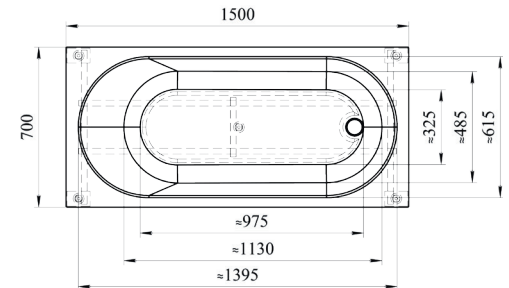

ПРЯМОУГОЛЬНАЯ ВАННА

ГЛУБИНА 500 ММ | ОБЪЕМ 235 Л

Левая

Правая

ВЕСТА | 1500x700x660

Базовая комплектация

- Чаша ванны
- Опорная рама

Дополнительные опции

- Фронтальная панель
- Боковые панели
- Слив-перелив
- Полотенцедержатель
- Подголовник
- Карниз
- Молдинг

ВИКТОРИЯ | 1500x700x640

ПРЯМОУГОЛЬНАЯ ВАННА

ГЛУБИНА 480 ММ | ОБЪЕМ 225 Л

Левая

Правая

Базовая комплектация