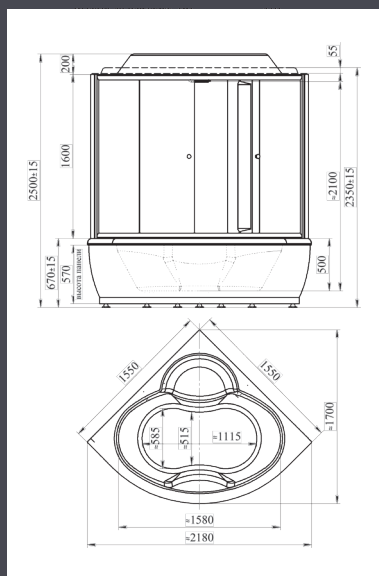

ДУШЕВОЙ БОКС

КАЛИФОРНИЯ | 1550x1550

Базовая комплектация

- Чаша ванны
- Опорная рама
- Слив-перелив
- Боковые стенки
- Стеклопакеты (матовые/прозрачные)
- Фронтальная панель
- Вертикальный душ «тропический дождь»
- Задняя стенка
- 2 стеклянные полочки
- Ручной душ
- Излив 2 шт.
- Смеситель
- Крыша (2 вида)