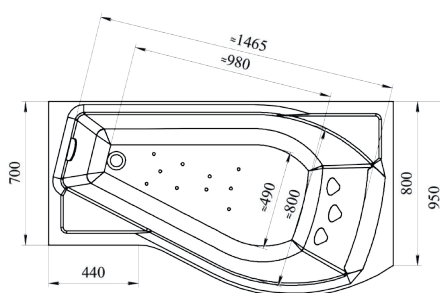

МИРАНДА | 1680x950x660

Базовая комплектация

- Чаша ванны
- Опорная рама

Дополнительные опции

- Фронтальная панель
- Боковая панель
- Слив-перелив
- Подголовник
- Смеситель
- Излив
- Карниз
- Молдинг
- Гидромассажная система*

АСИММЕТРИЧНАЯ ВАННА

ГЛУБИНА 480 ММ | ОБЪЕМ 260 Л

Левая

Правая

АЛАРИ | 1680x1200x680

Базовая комплектация

- Чаша ванны
- Опорная рама

Дополнительные опции

- Фронтальная панель
- Слив-перелив
- Подголовник
- Смеситель
- Излив
- Карниз
- Молдинг
- Гидромассажная система*

АСИММЕТРИЧНАЯ ВАННА

ГЛУБИНА 500 ММ | ОБЪЕМ 350 Л

Левая

Правая

*Подробное описание гидромассажных систем на с. 19-20