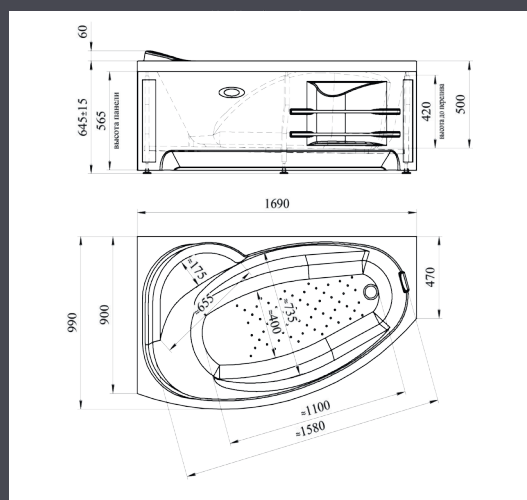

АСИММЕТРИЧНАЯ ВАННА

ГЛУБИНА 500 ММ | ОБЪЕМ 290 Л

Левая

Правая