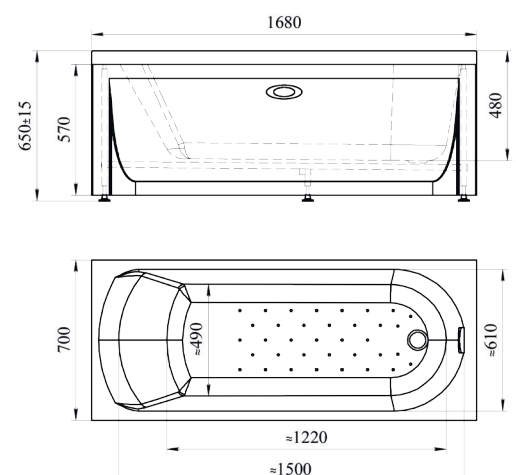

ПРЯМОУГОЛЬНАЯ ВАННА

ГЛУБИНА 500 ММ | ОБЪЕМ 235 Л

Левая

Правая

ВЕСТА | 1500x700x660

Базовая комплектация

- Чаша ванны
- Опорная рама

Дополнительные опции

- Фронтальная панель
- Боковые панели
- Слив-перелив
- Полотенцедержатель
- Подголовник
- Карниз
- Молдинг

ВИКТОРИЯ | 1500x700x640

ПРЯМОУГОЛЬНАЯ ВАННА

ГЛУБИНА 480 ММ | ОБЪЕМ 225 Л

Левая

Правая

Базовая комплектация

Левая

Правая

НИКОЛЬ | 1680x700x650

Базовая комплектация

- Чаша ванны
- Опорная рама

Дополнительные опции

- Фронтальная панель
- Боковые панели
- Слив-перелив
- Подголовник
- Смеситель
- Излив
- Полотенцедержатель
- Карниз
- Молдинг
- Гидромассажная система*

ПРЯМОУГОЛЬНАЯ ВАННА

ГЛУБИНА 480 ММ | ОБЪЕМ 250 Л

Левая

Правая

*Подробное описание гидромассажных систем на с. 19-20

ПРЯМОУГОЛЬНАЯ ВАННА

ГЛУБИНА 500 ММ | ОБЪЕМ 280 Л

Левая