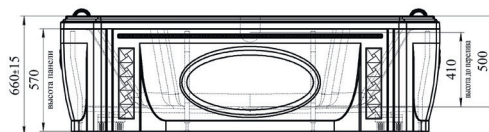

ГЛУБИНА 500 ММ | ОБЪЕМ 480 Л

Базовая комплектация

- Чаша ванны
- Опорная рама
- Слив-перелив
- 2 подголовника

Дополнительные опции

- Смеситель
- Излив
- Комплект панелей
- Мозаика
- Кристаллы Swarovski
- Декоративная эмблема

Ванна может быть отдельностоящей с панелью или встраиваемого типа