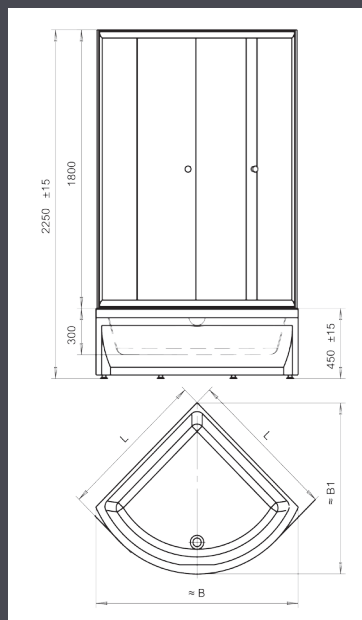

ДУШЕВОЙ УГОЛ

Базовая комплектация

- Стекланные шторы (матовые/прозрачные)
- Профиль алюминиевый (цвет: белый/черный)

Дополнительные опции

- Поддон
- Опорная рама
- Слив
- Декоративная отделка стекол (пленка triplex, декоры на выбор с. 89)

РАЗМЕРНЫЙ РЯД

Модель	L, мм	L1, мм	B, мм	B1, мм	H, мм	H1, мм
ДУ 800	840	840	1185	940	1980	1800
ДУ 900	860	930	1220	1055	1960	1800
ДУ 1000	970	1000	1370	1110	1960	1800
ДУ 1100	1040	1100	1480	1240	2110	1950

НАЙТ

Возможно исполнение в черном профиле

ДУШЕВОЙ УГОЛ

Базовая комплектация

- Стекланные шторы (матовые/прозрачные)
- Профиль алюминиевый (цвет: белый/черный)

Дополнительные опции

- Поддон
- Опорная рама
- Слив
- Декоративная отделка стекол (пленка triplex, декоры на выбор с. 89)

СОУЛ 1 (высокий поддон)

Возможно исполнение в черном профиле

РАЗМЕРНЫЙ РЯД

Модель	L, мм	B, мм	B1, мм
ДУ 1000	1000	1350	1105
ДУ 900	920	1170	1050