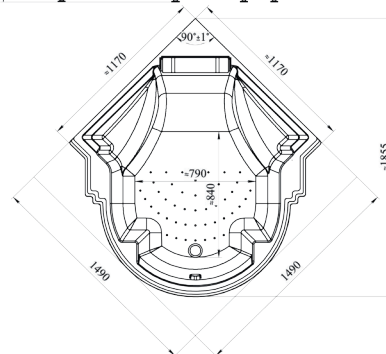

Базовая комплектация

- Чаша ванны
- Опорная рама
- Слив-перелив
- Подголовник

Дополнительные опции

- Гидромассажная система FRA GRANDE
- Аэромассаж
- Смеситель
- Излив
- Комплект панелей

Ванна может быть отдельностоящей с панелью или встраиваемого типа