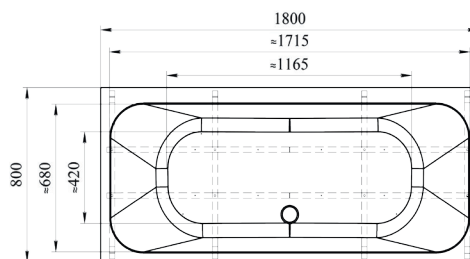

ПРЯМОУГОЛЬНАЯ ВАННА

ГЛУБИНА 480 ММ | ОБЪЕМ 290 Л

*Подробное описание гидромассажных систем на с. 38-48

ПРЯМОУГОЛЬНАЯ ВАННА

ГЛУБИНА 500 ММ | ОБЪЕМ 310 Л

ВИНЧЕНЦО | 1800x850x680

Базовая комплектация

- Чаша ванны
- Опорная рама
- Слив-перелив
- Подголовник