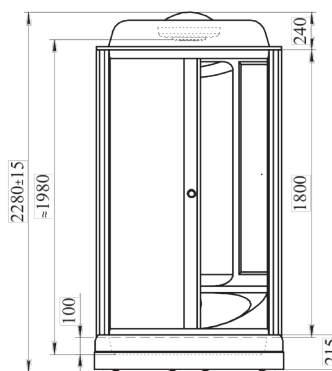

ДУШЕВАЯ КАБИНА