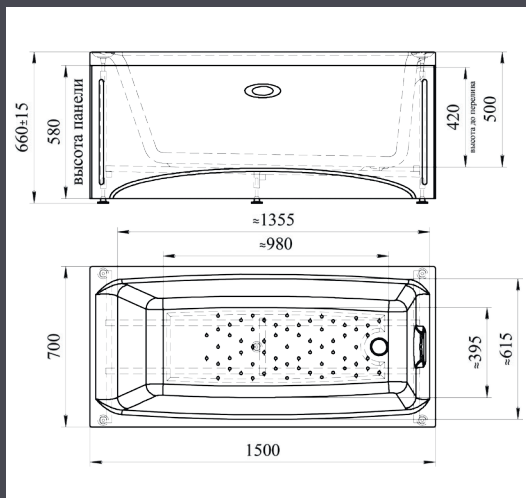

ГЛУБИНА 470 ММ | ОБЪЕМ 220 Л

Левая

Правая

АГАТА | 1500x700x630

Базовая комплектация

- Чаша ванны
- Опорная рама

Дополнительные опции

- Фронтальная панель
- Боковые панели
- Слив-перелив
- Подголовник
- Смеситель
- Излив
- Полотенцедержатель
- Карниз
- Молдинг

ПРЯМОУГОЛЬНАЯ ВАННА

ГЛУБИНА 500 ММ | ОБЪЕМ 235 Л

Левая

Правая

ВЕСТА | 1500x700x660

Базовая комплектация

- Чаша ванны
- Опорная рама

Дополнительные опции