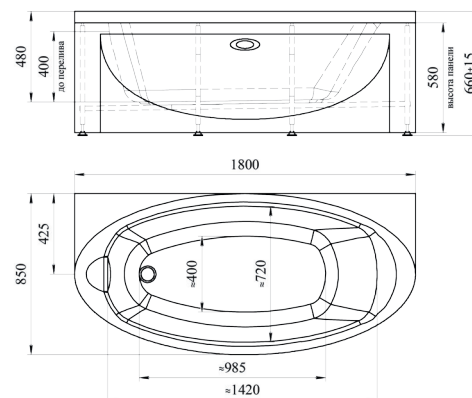

НЕАПОЛИ | 1800x850x660

Базовая комплектация

- Чаша ванны
- Опорная рама
- Слив-перелив

Дополнительные опции

- Гидромассажная система*
- Фронтальная панель
- Боковые панели
- Смеситель
- Излив
- Молдинг
- Акустическая колонка

ОВАЛЬНАЯ ВАННА

ГЛУБИНА 480 ММ | ОБЪЕМ 250 Л

ЛАГУНА | 1850x1240x670

Базовая комплектация

- Чаша ванны
- Опорная рама
- Слив-перелив

Дополнительные опции

- Гидромассажная система*
- Фронтальная панель
- Сифон
- Боковые панели
- Смеситель
- Излив
- Подголовники
- Молдинг

ОВАЛЬНАЯ ВАННА

ГЛУБИНА 500 ММ | ОБЪЕМ 360 Л

*Подробное описание гидромассажных систем на с. 38-48