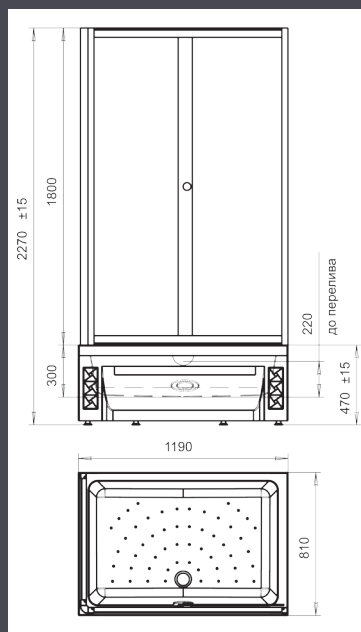

ДУШЕВОЙ УГОЛ

Базовая комплектация

- Стекланные шторы (матовые/прозрачные)
- Профиль алюминиевый (цвет: белый/черный)

Дополнительные опции

- Высокий поддон
- Опорная рама
- Слив-перелив
- Декоративная отделка стекол (пленка triplex, декоры на выбор с. 89)
- Фронтальная панель
- Боковая панель

Возможно исполнение в черном профиле

РАЗМЕРНЫЙ РЯД

Длина	Ширина
1190	810

ДУШЕВОЙ УГОЛ

Базовая комплектация

- Стекланные шторы (матовые/прозрачные)
- Профиль алюминиевый (цвет: белый/черный)

Дополнительные опции

- Высокий поддон
- Опорная рама
- Слив-перелив
- Декоративная отделка стекол (пленка triplex, декоры на выбор с. 89)
- Фронтальная панель
- Боковые панели