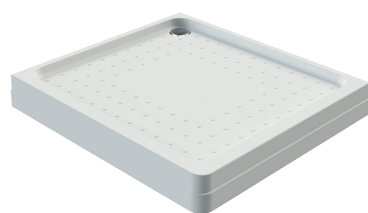

ПОДДОН ДРИМ (квадратный)