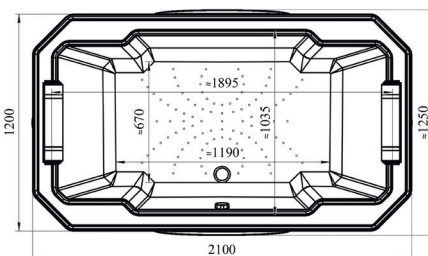

Базовая комплектация

- Чаша ванны
- Опорная рама
- Слив-перелив
- 2 подголовника

Дополнительные опции

- Смеситель
- Излив
- Комплект панелей
- Мозаика
- Кристаллы Swarovski
- Декоративная эмблема

Ванна может быть отдельностоящей с панелью или встраиваемого типа