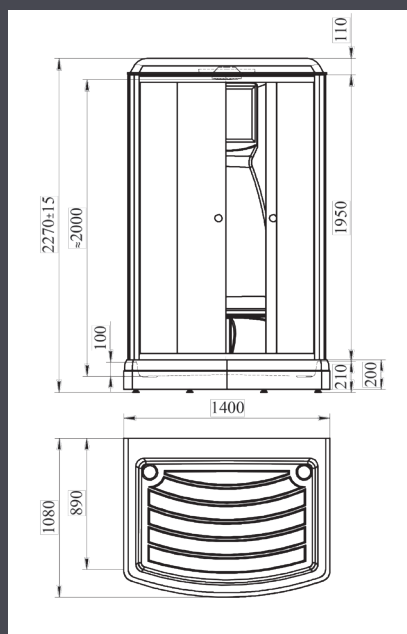

Дополнительные опции

- Декоративная отделка стекол (пленка triplex, декоры на выбор с. 89)
- Контроллер управления 300/600
- Функция «Пар»
- FM-приемник
- Освещение
- Вентиляция
- Озоновая дезинфекция
- Горизонтальная гидромассажная система – 8 джет