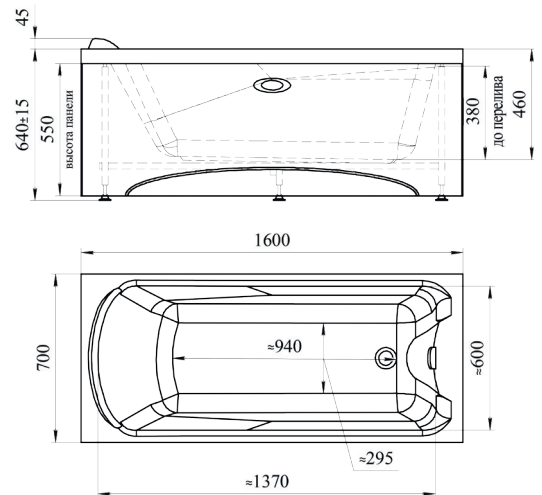

ПРЯМОУГОЛЬНАЯ ВАННА

ГЛУБИНА 460 ММ | ОБЪЕМ 210 Л

Левая

Правая