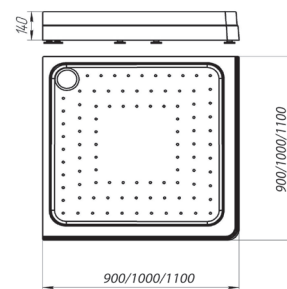

- 1200x900

ПОДДОН ДРИМ (квадратный)

Базовая комплектация

- Поддон
- Опорная рама
- Слив

РАЗМЕРНЫЙ РЯД

- 900x900, 1000x1000, 1100x1100

ПОДДОН ВЕРЧЕЛЛИ

Правое и левое исполнение