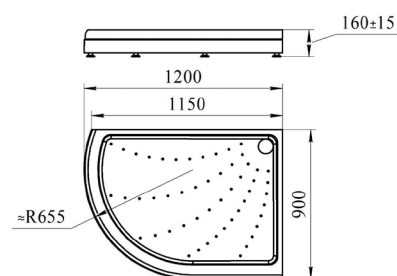

- 1200x900

ПОДДОН ДРИМ (квадратный)

Базовая комплектация

- Поддон
- Опорная рама
- Слив

РАЗМЕРНЫЙ РЯД

- 900x900, 1000x1000, 1100x1100

ПОДДОН ВЕРЧЕЛЛИ

Правое и левое исполнение