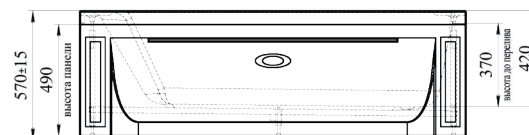

АВРОРА | 1700x700x570

Базовая комплектация

- Чаша ванны
- Опорная рама

Дополнительные опции

- Фронтальная панель
- Боковые панели
- Слив-перелив
- Подголовник
- Смеситель
- Излив
- Полотенцедержатель
- Карниз
- Молдинг

ПРЯМОУГОЛЬНАЯ ВАННА

ГЛУБИНА 420 ММ | ОБЪЕМ 215 Л

Левая

Правая

АГАТА | 1700x700x630

Базовая комплектация

- Чаша ванны
- Опорная рама

Дополнительные опции

- Фронтальная панель
- Боковые панели
- Слив-перелив
- Подголовник
- Смеситель
- Излив
- Полотенцедержатель
- Карниз
- Молдинг

ПРЯМОУГОЛЬНАЯ ВАННА

ГЛУБИНА 470 ММ | ОБЪЕМ 240 Л

Левая

Правая