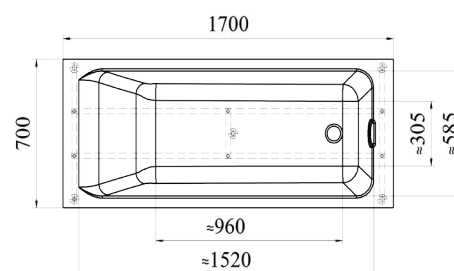

АВРОРА | 1700x700x570

Базовая комплектация

- Чаша ванны
- Опорная рама

Дополнительные опции

- Фронтальная панель
- Боковые панели
- Слив-перелив
- Подголовник
- Смеситель
- Излив
- Полотенцедержатель
- Карниз
- Молдинг

ПРЯМОУГОЛЬНАЯ ВАННА

ГЛУБИНА 420 ММ | ОБЪЕМ 215 Л

Левая

Правая

АГАТА | 1700x700x630

Базовая комплектация

- Чаша ванны
- Опорная рама

Дополнительные опции

- Фронтальная панель
- Боковые панели
- Слив-перелив
- Подголовник
- Смеситель
- Излив
- Полотенцедержатель
- Карниз
- Молдинг

ПРЯМОУГОЛЬНАЯ ВАННА

ГЛУБИНА 470 ММ | ОБЪЕМ 240 Л

Левая

Правая