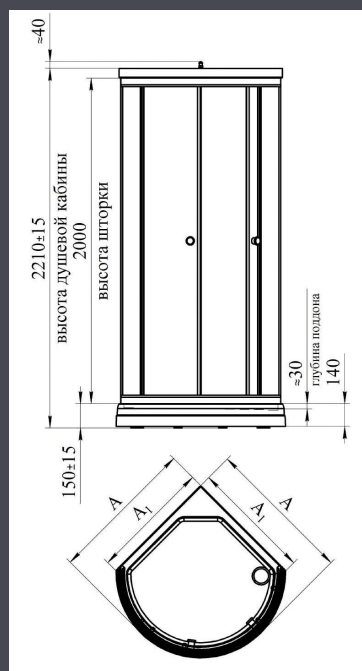

РАЗМЕРНЫЙ РЯД

Модель	A, мм	A1, мм
ДУ 900x900	900	~705
ДУ 1000x1000	1000	~800
ДУ 1100x1100	1100	~875