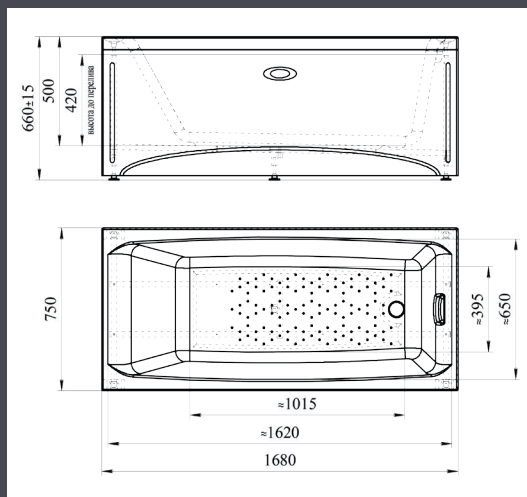

ПРЯМОУГОЛЬНАЯ ВАННА

ГЛУБИНА 500 ММ | ОБЪЕМ 280 Л

Левая

Правая