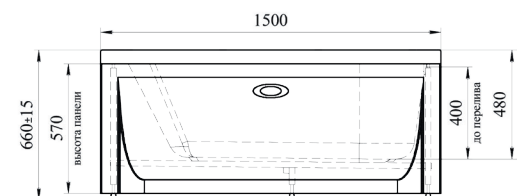

ГЛУБИНА 480 ММ | ОБЪЕМ 220 Л

Левая

Правая