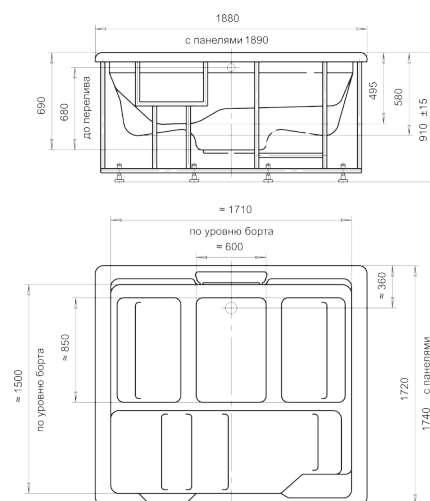

Дополнительные опции

- Смеситель «Бриз» или «Минибриз»
- Ручка-излив «Рикарди» — 2 шт.
- Душевая лейка

Некоторые дополнительные опции являются взаимоисключающими, подробности уточняйте у менеджера

БАССЕЙН ЦЕЗАРЬ | 1890×1740×910