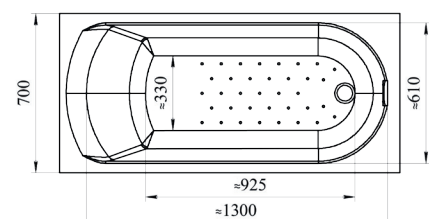

ГЛУБИНА 480 ММ | ОБЪЕМ 220 Л

Левая

Правая