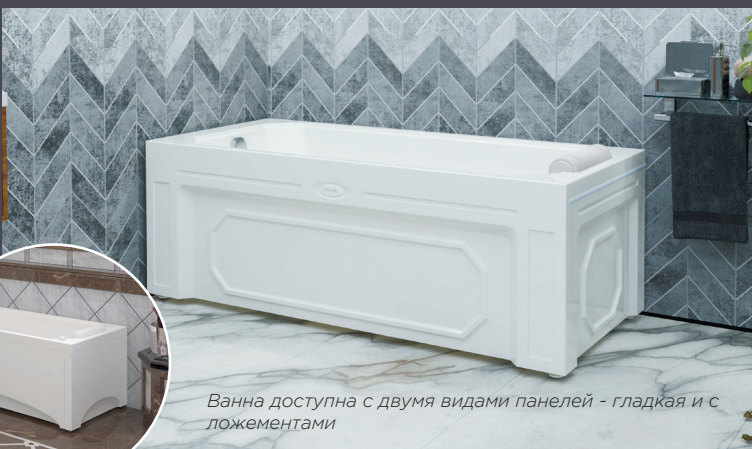

УЭЛЬС | 1700x750x600

Ванна доступна с двумя видами панелей - гладкая и с ложементами

Базовая комплектация

- Чаша ванны
- Опорная рама
- Слив-перелив
- Подголовник

Дополнительные опции

- Гидромассажная система*

- Фронтальная панель
- Боковые панели
- Смеситель
- Излив
- Полотенцедержатель
- Карниз
- Молдинг
- Поворотное ограждение
- Стеклошторка
- Мозаика**
- Кристаллы Swarovski**

*Подробное описание гидромассажных систем на с. 38-48
** для панелей с ложементами