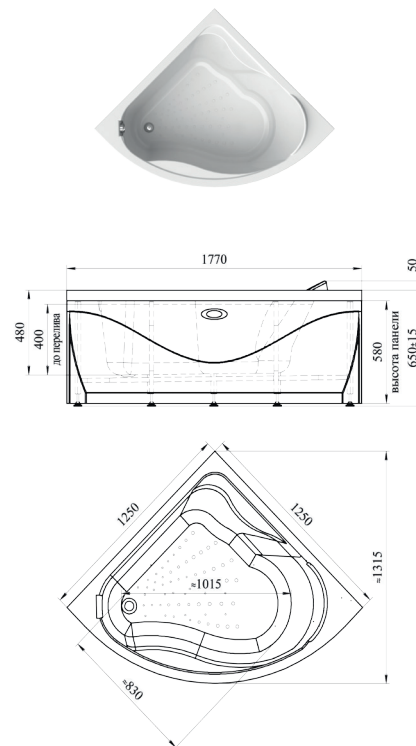

УГЛОВАЯ ВАННА

ГЛУБИНА 480 ММ | ОБЪЕМ 270 Л