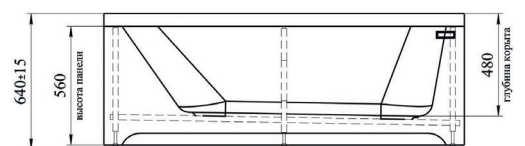

ПРЯМОУГОЛЬНАЯ ВАННА

ГЛУБИНА 480 ММ | ОБЪЕМ 300 Л

Левая

Правая

*Подробное описание гидромассажных систем на с. 38-48

ПРЯМОУГОЛЬНАЯ ВАННА

ГЛУБИНА 480 ММ | ОБЪЕМ 320 Л

Левая