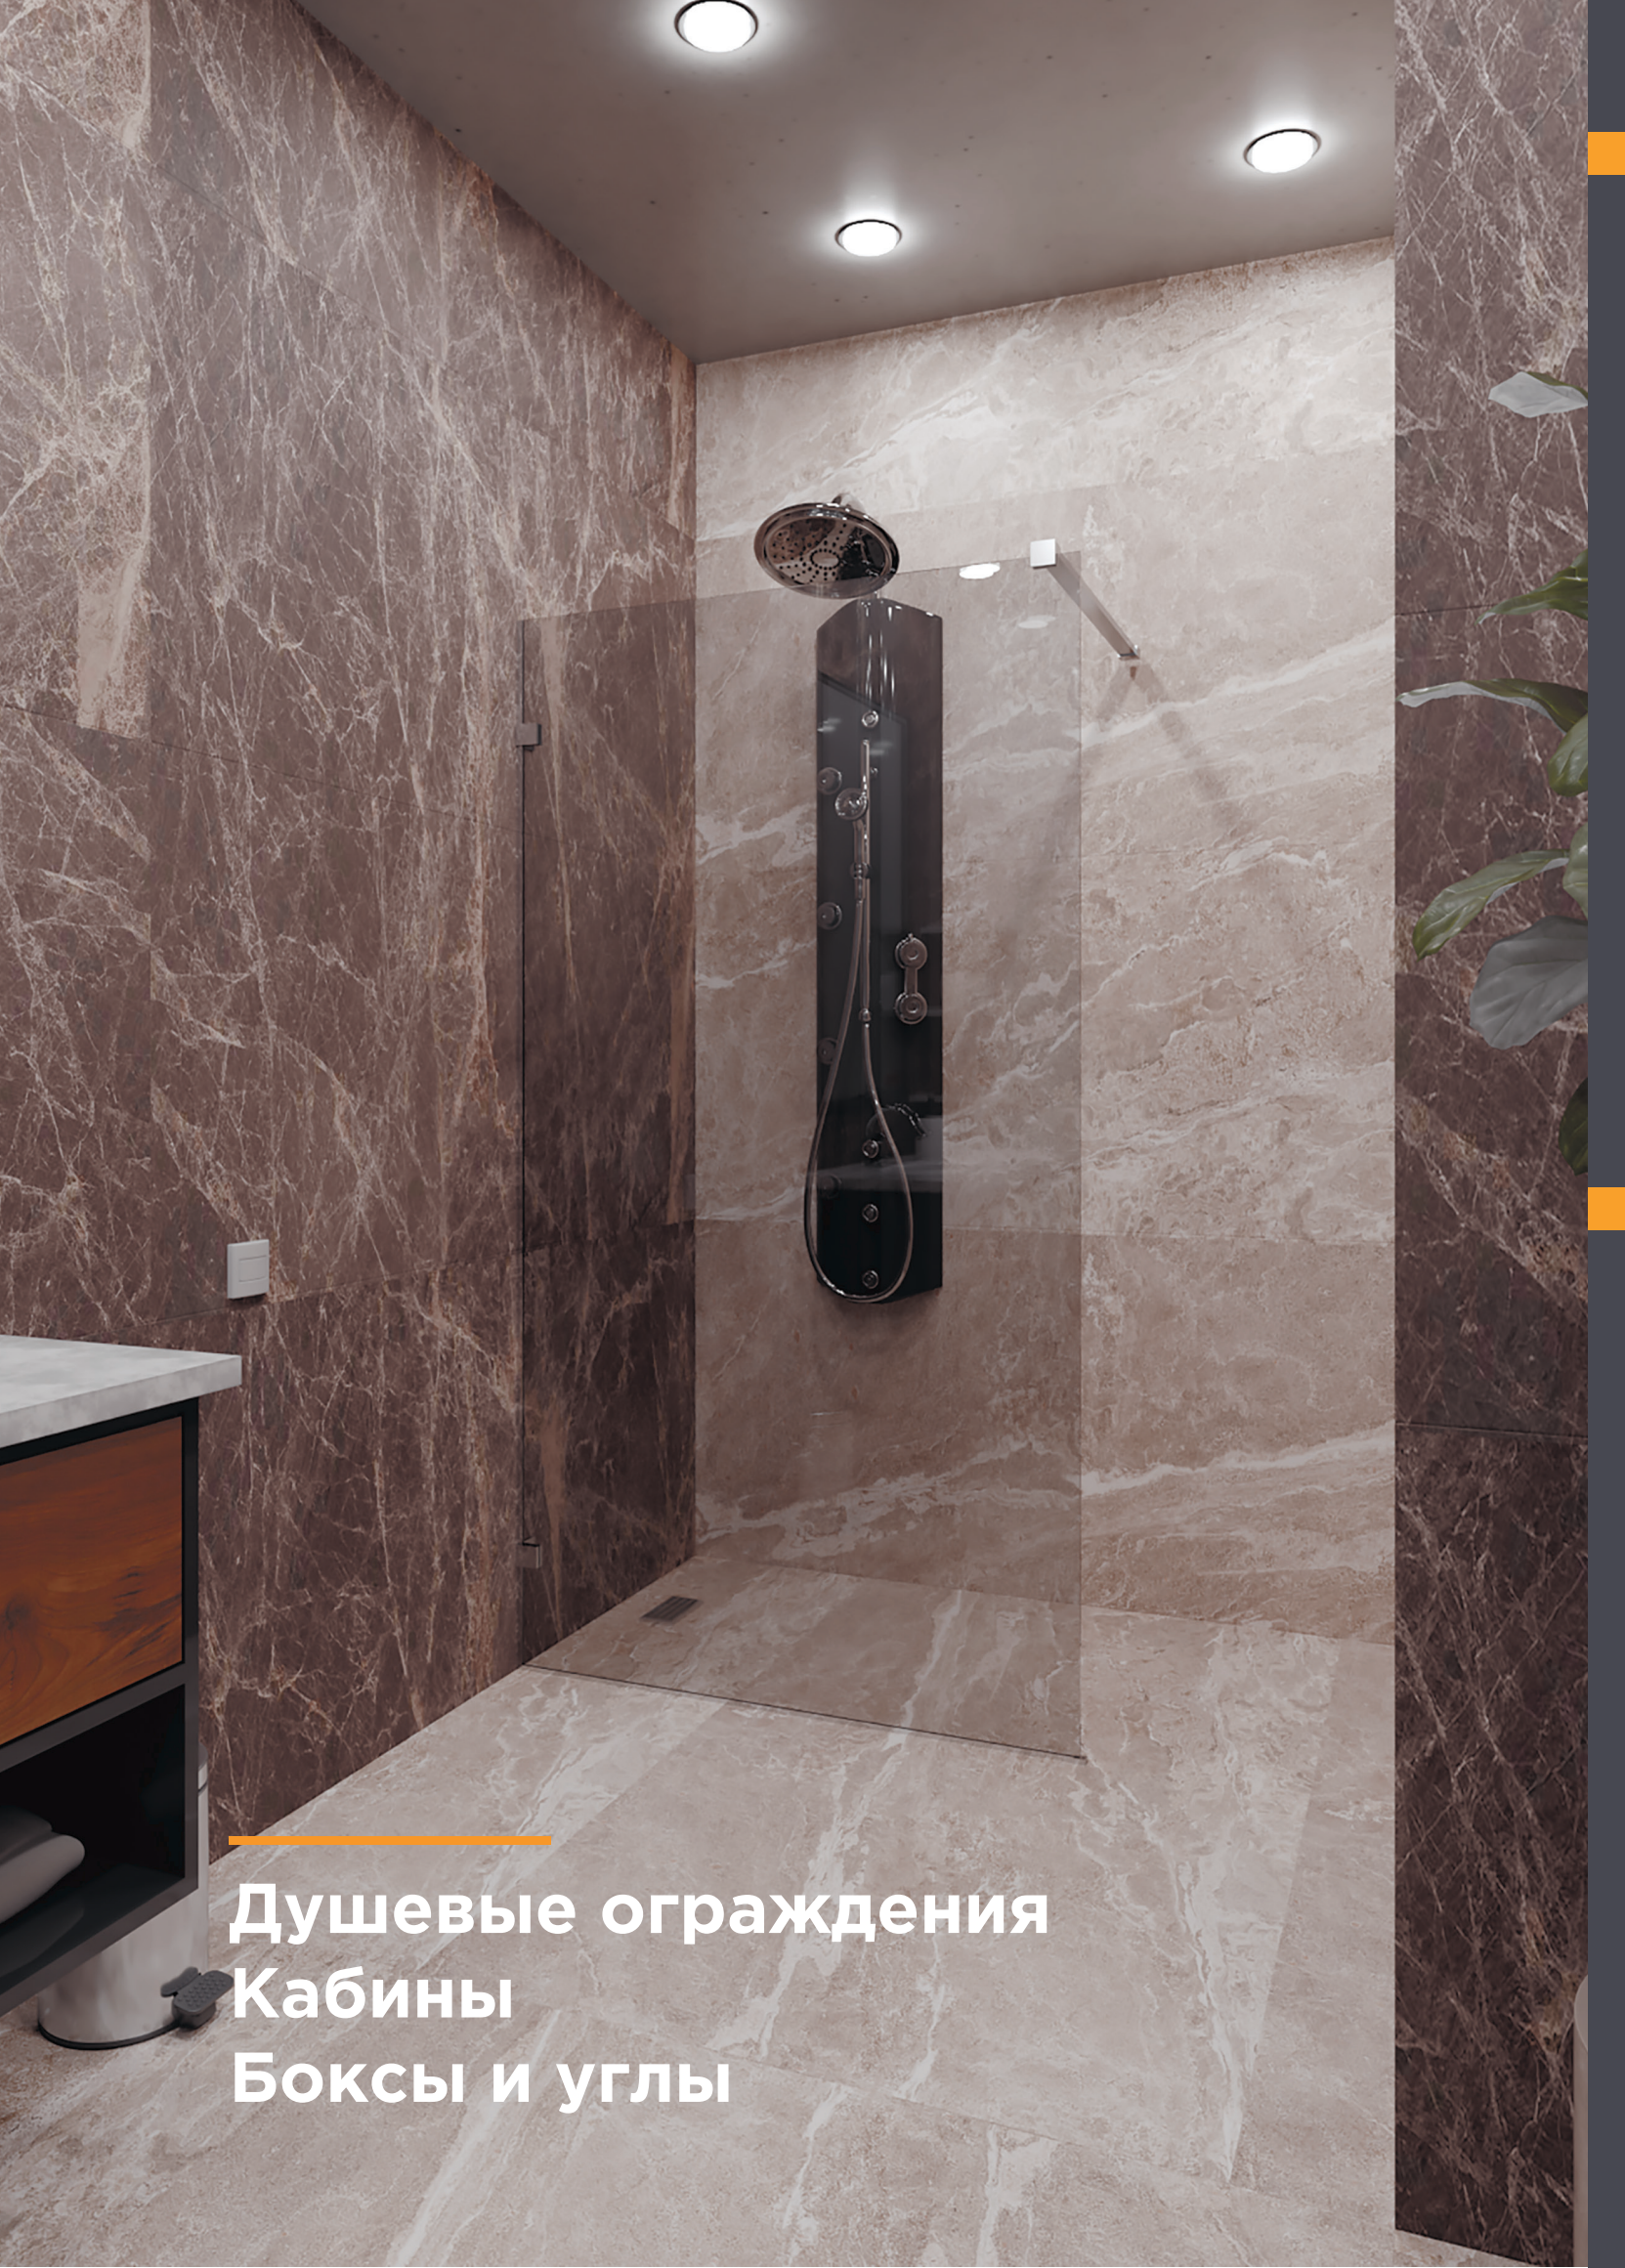

Условные обозначения:
 О - отдельностоящая ванна
 П - пристенная

**Душевые ограждения
Кабины
Боксы и углы**

ДУШЕВОЙ УГОЛ

Базовая комплектация

- Стекланные шторы (матовые/прозрачные)
- Профиль алюминиевый (цвет: белый/черный)