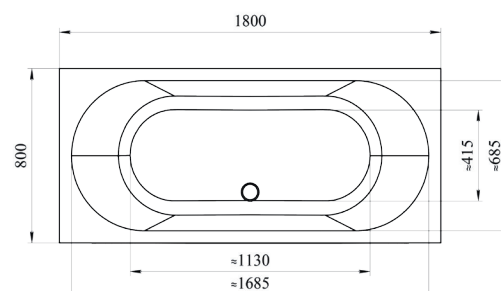

ВАЛЬС | 1800x800x640

Базовая комплектация

- Чаша ванны
- Опорная рама
- Слив-перелив

Дополнительные опции

- Гидромассажная система*
- Фронтальная панель
- Боковые панели
- Смеситель
- Излив
- Молдинг
- Подголовник

ПРЯМОУГОЛЬНАЯ ВАННА

ГЛУБИНА 470 ММ | ОБЪЕМ 270 Л

ПРОВАНС | 1800x800x640

Базовая комплектация

- Чаша ванны
- Опорная рама
- Слив-перелив

Дополнительные опции

- Гидромассажная система*
- Фронтальная панель
- Боковые панели
- Смеситель
- Излив
- Молдинг
- Подголовник

ПРЯМОУГОЛЬНАЯ ВАННА

ГЛУБИНА 480 ММ | ОБЪЕМ 290 Л

*Подробное описание гидромассажных систем на с. 38-48