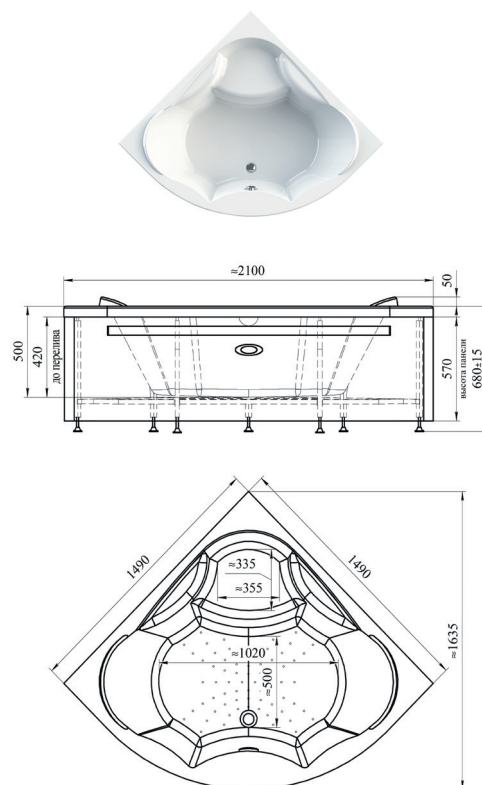

УГЛОВАЯ ВАННА

ГЛУБИНА 500 ММ | ОБЪЕМ 335 Л

*Подробное описание гидромассажных систем на с. 19-20