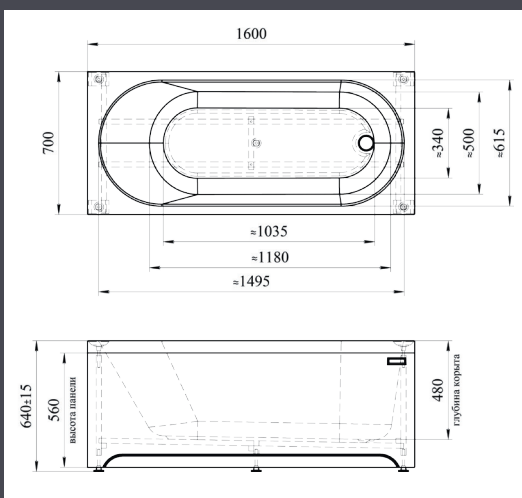

ПРЯМОУГОЛЬНАЯ ВАННА

ГЛУБИНА 500 ММ | ОБЪЕМ 235 Л

Левая

Правая

ВЕСТА | 1500x700x660

Базовая комплектация

- Чаша ванны
- Опорная рама

Дополнительные опции

- Фронтальная панель
- Боковые панели
- Слив-перелив
- Полотенцедержатель
- Подголовник
- Карниз
- Молдинг

ВИКТОРИЯ | 1500x700x640

ПРЯМОУГОЛЬНАЯ ВАННА

ГЛУБИНА 480 ММ | ОБЪЕМ 225 Л

Левая

Правая

Базовая комплектация

*Подробное описание гидромассажных систем на с. 19-20

ПРЯМОУГОЛЬНАЯ ВАННА

ГЛУБИНА 500 ММ | ОБЪЕМ 250 Л

Левая

Правая

ВЕСТА | 1600x700x660

Базовая комплектация

- Чаша ванны
- Опорная рама

Дополнительные опции

- Фронтальная панель
- Боковые панели
- Слив-перелив
- Полотенцедержатель
- Подголовник
- Карниз
- Молдинг

ПРЯМОУГОЛЬНАЯ ВАННА

ГЛУБИНА 480 ММ | ОБЪЕМ 240 Л

Левая

Правая

ВИКТОРИЯ | 1600x700x640