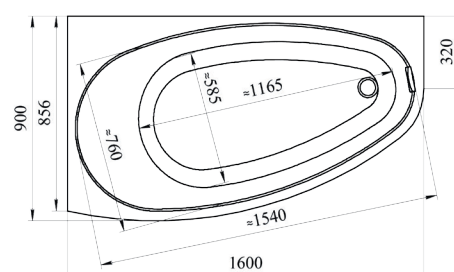

АСИММЕТРИЧНАЯ ВАННА

ГЛУБИНА 500 ММ | ОБЪЕМ 280 Л

Левая

Правая

АЛЬБЕНА | 1680x1200x660

Базовая комплектация

- Чаша ванны
- Опорная рама
- Слив-перелив
- Подголовник

Дополнительные опции