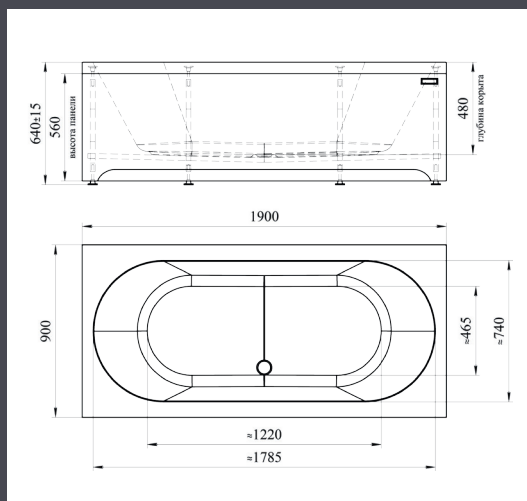

ПРЯМОУГОЛЬНАЯ ВАННА

ГЛУБИНА 480 ММ | ОБЪЕМ 330 Л