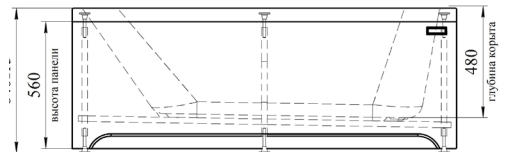

ПРЯМОУГОЛЬНАЯ ВАННА

ГЛУБИНА 480 ММ | ОБЪЕМ 260 Л

Левая

Правая