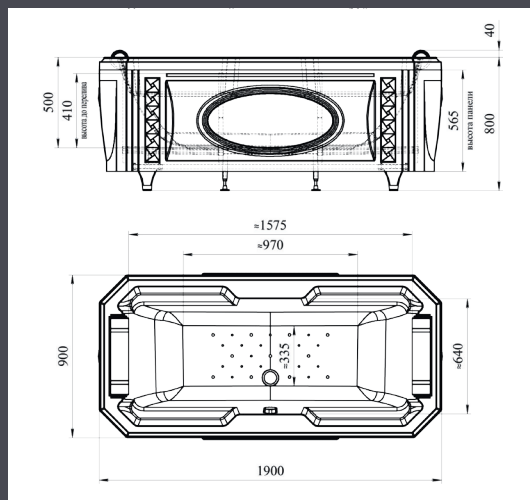

ПРЯМОУГОЛЬНАЯ ВАННА

ФЕРНАНДО | 1900x900x800*

ГЛУБИНА 500 ММ | ОБЪЕМ 310 Л

Ванна может быть отдельностоящей с панелью или встраиваемого типа