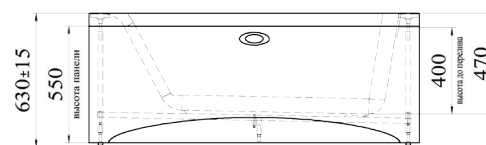

- Фронтальная панель
- Боковые панели
- Слив-перелив
- Подголовник
- Смеситель
- Излив
- Полотенцедержатель
- Карниз
- Молдинг

ПРЯМОУГОЛЬНАЯ ВАННА

ГЛУБИНА 470 ММ | ОБЪЕМ 240 Л

Левая

Правая

ПРЯМОУГОЛЬНАЯ ВАННА