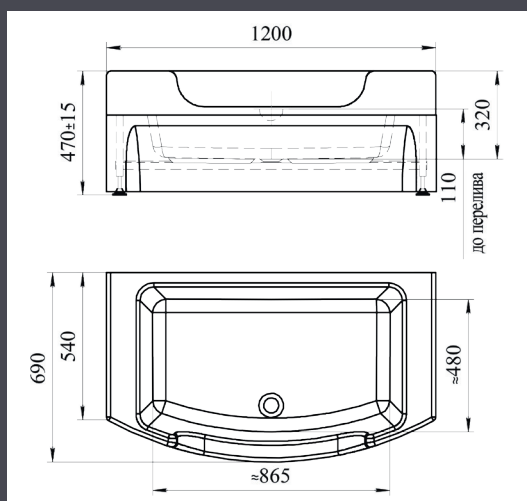

* ножки «Лилия»:

хром золото бронза

Дополнительные опции

- Душевая стойка

ХОЗЯЙСТВЕННАЯ ВАННА

ГЛУБИНА 320 ММ | ОБЪЕМ 40 Л

ЧАРЛИ | 1200x690x470

Базовая комплектация