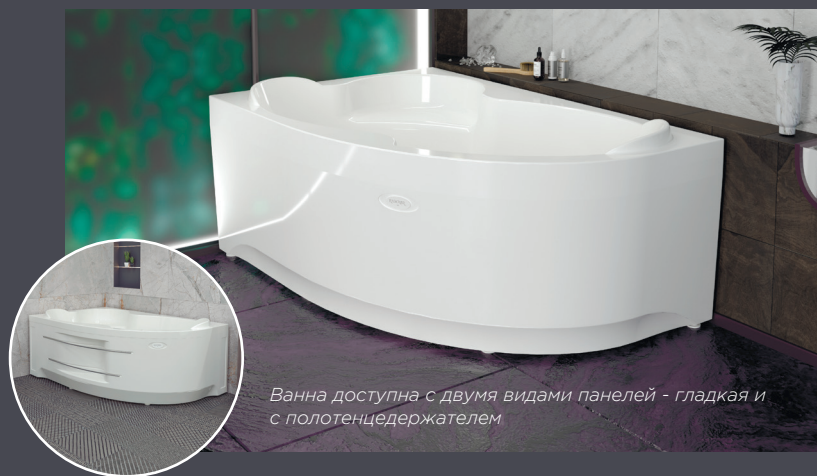

Правая

ИРМА | 1690x1100x660

Базовая комплектация

- Чаша ванны
- Опорная рама

Дополнительные опции

- Фронтальная панель
- Слив-перелив
- Подголовник
- Смеситель
- Излив
- Карниз
- Молдинг
- Декор
- Гидромассажная система*