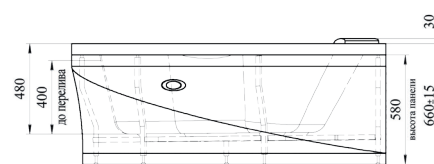

- Гидромассажная система*
- Фронтальная панель
- Смеситель
- Излив
- Полотенцедержатель
- Молдинг
- Ручка
- Карниз

АСИММЕТРИЧНАЯ ВАННА

ГЛУБИНА 480 ММ | ОБЪЕМ 320 Л

Левая

Правая

*Подробное описание гидромассажных систем на с. 38-48