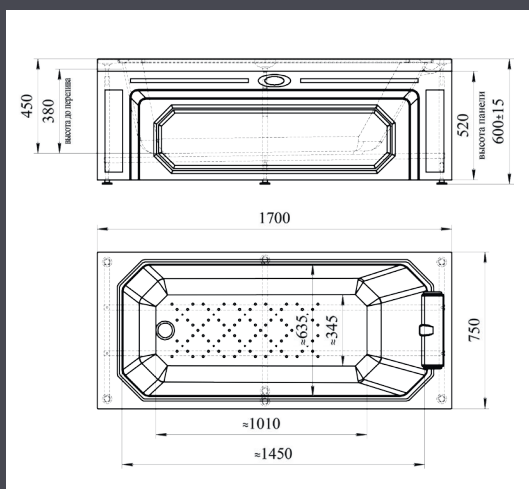

ПРЯМОУГОЛЬНАЯ ВАННА

ГЛУБИНА 450 ММ | ОБЪЕМ 240 Л

Левая

Правая