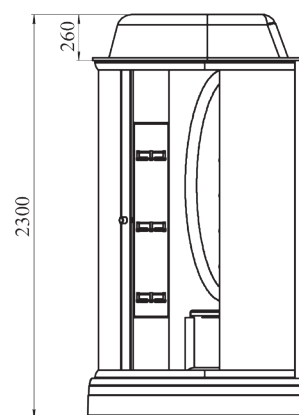

ДУШЕВАЯ КАБИНА