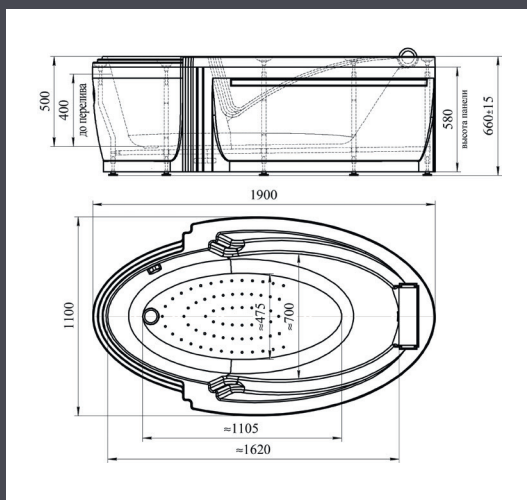

ОВАЛЬНАЯ ВАННА

ГЛУБИНА 500 ММ | ОБЪЕМ 300 Л

Ванна может быть отдельностоящей с панелью или встраиваемого типа