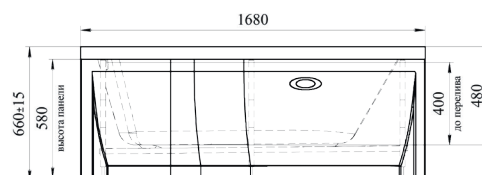

МИРАНДА | 1680x950x660

Базовая комплектация

- Чаша ванны
- Опорная рама

Дополнительные опции

- Фронтальная панель
- Боковая панель
- Слив-перелив
- Подголовник
- Смеситель
- Излив
- Карниз
- Молдинг
- Гидромассажная система*

АСИММЕТРИЧНАЯ ВАННА

ГЛУБИНА 480 ММ | ОБЪЕМ 260 Л

Левая

Правая

АЛАРИ | 1680x1200x680

Базовая комплектация

- Чаша ванны
- Опорная рама

Дополнительные опции

- Фронтальная панель
- Слив-перелив
- Подголовник
- Смеситель
- Излив
- Карниз
- Молдинг
- Гидромассажная система*

АСИММЕТРИЧНАЯ ВАННА

ГЛУБИНА 500 ММ | ОБЪЕМ 350 Л

Левая

Правая

*Подробное описание гидромассажных систем на с. 19-20