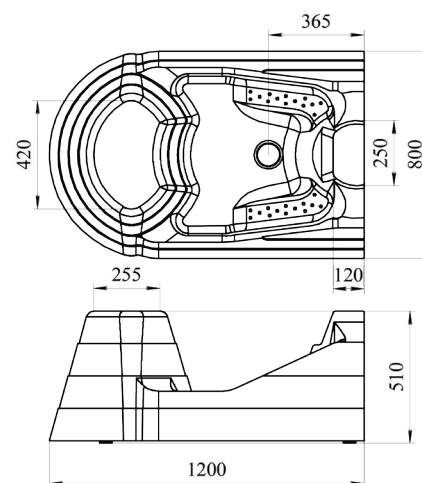

ВУДУ | 1200x800x510

СПЕЦИАЛЬНАЯ ВАННА

Базовая комплектация

- Чаша ванны
- Опорная рама
- Слив

Дополнительные опции

- Смеситель