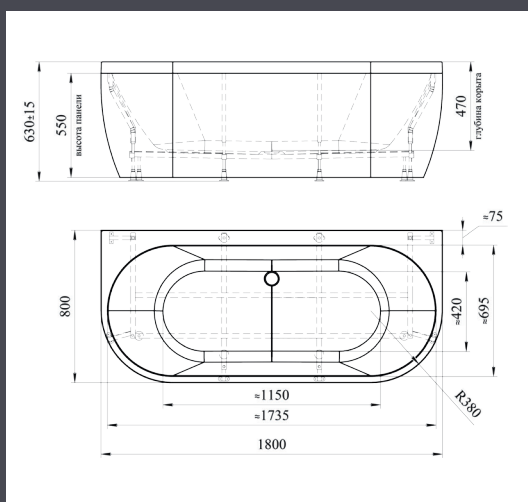

ОВАЛЬНАЯ ВАННА

ГЛУБИНА 470 ММ | ОБЪЕМ 270 Л