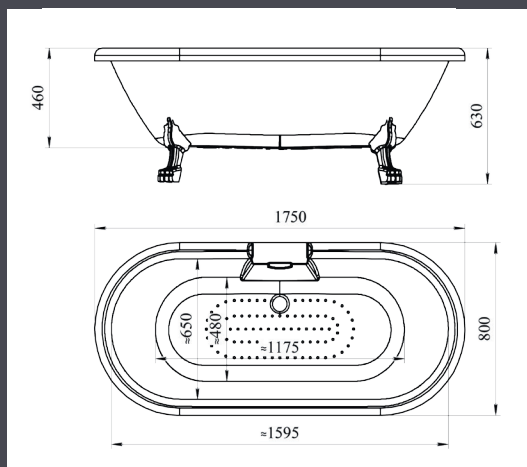

ОВАЛЬНАЯ ВАННА

ГЛУБИНА 500 ММ | ОБЪЕМ 360 Л

*Подробное описание гидромассажных систем на с. 38-48

ОВАЛЬНАЯ ВАННА

ГЛУБИНА 460 ММ | ОБЪЕМ 278 Л

ЛЕОНЕССА | 1750x800x630

Базовая комплектация

- Чаша ванны
- Ножки*
- Слив-перелив

* ножки «Лилия»:

хром золото бронза

Дополнительные опции

- Душевая стойка

ХОЗЯЙСТВЕННАЯ ВАННА

ГЛУБИНА 320 ММ | ОБЪЕМ 40 Л

ЧАРЛИ | 1200x690x470

Базовая комплектация