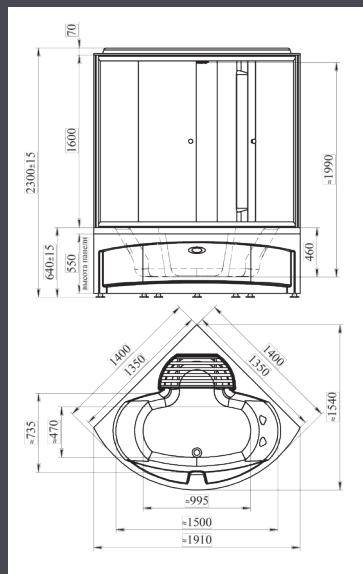

ДУШЕВОЙ БОКС

ДАНИЭЛА | 1400x1400

Базовая комплектация

- Чаша ванны
- Опорная рама
- Слив-перелив
- Боковые стенки
- Стеклопакеты (матовые/прозрачные)
- Фронтальная панель
- Вертикальный душ «тропический дождь»
- 2 стеклянные полочки
- Ручной душ
- Излив 2 шт.
- Смеситель
- Крыша
- Сиденье
- Накладка на сиденье