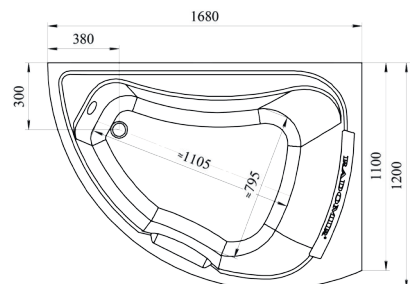

- Гидромассажная система*
- Фронтальная панель
- Смеситель
- Излив
- Полотенцедержатель
- Молдинг
- Ручка
- Карниз

АСИММЕТРИЧНАЯ ВАННА

ГЛУБИНА 480 ММ | ОБЪЕМ 320 Л

Левая

Правая

*Подробное описание гидромассажных систем на с. 38-48