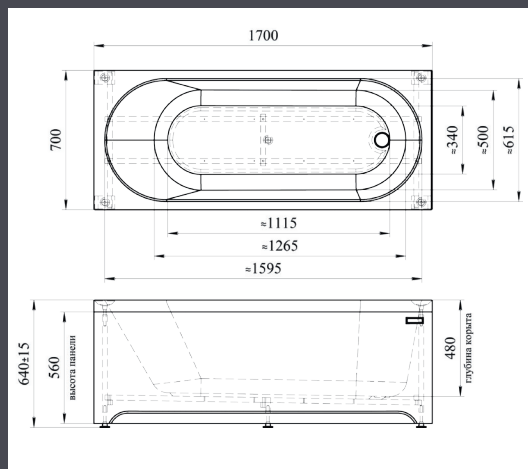

ПРЯМОУГОЛЬНАЯ ВАННА

ГЛУБИНА 500 ММ | ОБЪЕМ 235 Л

Левая

Правая

ВЕСТА | 1500x700x660

Базовая комплектация

- Чаша ванны
- Опорная рама

Дополнительные опции

- Фронтальная панель
- Боковые панели
- Слив-перелив
- Полотенцедержатель
- Подголовник
- Карниз
- Молдинг

ВИКТОРИЯ | 1500x700x640

ПРЯМОУГОЛЬНАЯ ВАННА

ГЛУБИНА 480 ММ | ОБЪЕМ 225 Л

Левая

Правая

Базовая комплектация

*Подробное описание гидромассажных систем на с. 19-20

ПРЯМОУГОЛЬНАЯ ВАННА

ГЛУБИНА 500 ММ | ОБЪЕМ 250 Л

Левая

Правая

ВЕСТА | 1600x700x660

Базовая комплектация

- Чаша ванны
- Опорная рама

ВИКТОРИЯ | 1700x700x640

ГЛУБИНА 480 ММ | ОБЪЕМ 255 Л

Левая

Правая

Базовая комплектация

- Чаша ванны
- Опорная рама

Дополнительные опции

- Фронтальная панель
- Боковые панели
- Слив-перелив
- Подголовник
- Смеситель
- Излив
- Полотенцедержатель
- Карниз
- Молдинг