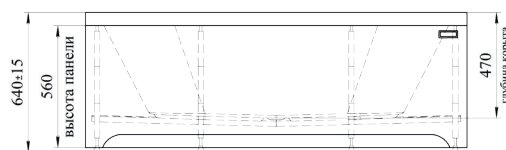

ПРЯМОУГОЛЬНАЯ ВАННА

ГЛУБИНА 470 ММ | ОБЪЕМ 270 Л