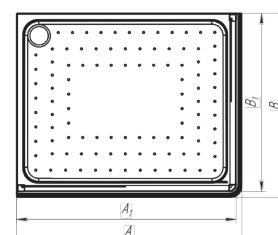

ДУШЕВОЙ УГОЛ

Правое и левое исполнение