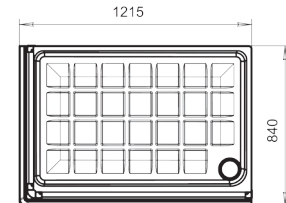

- Поддон
- Опорная рама
- Слив
- Декоративная отделка стекол (пленка triplex, декоры на выбор с. 89)

РАЗМЕРНЫЙ РЯД

Длина	Ширина
1215	840

ДУШЕВОЙ УГОЛ

Правое и левое исполнение

ДУШЕВОЙ УГОЛ

Базовая комплектация