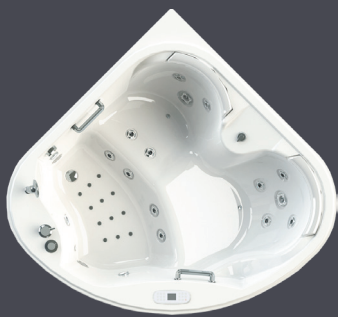

БАССЕЙН КОРНЕЛИЯ | 1700×1700×800

ГЛУБИНА 600 ММ | ОБЪЕМ 540 Л

Доступна отделка фронтальных панелей серой декоративной доской

SILVER

Базовая комплектация

- Чаша бассейна на опорной раме
- Слив-перелив
- Декоративные панели (сантехнический акрил/террасная доска)

Дополнительные опции

- Подсветка — 2 лампы
- Аэромассаж — 12 джет
- Смеситель «Бриз» или «Минибриз»
- Ручка-излив «Рикарди» — 2 шт.
- Душевая лейка

GOLD

Базовая комплектация

- Чаша бассейна на опорной раме
- Слив-перелив
- Гидромассаж — 17 джет
- Подголовники — 2 шт.
- Пневмокнопка — 2 шт.
- Регулятор воздуха — 2 шт.
- Декоративные панели (сантехнический акрил/террасная доска)

Дополнительные опции

- Подсветка — 2 лампы
- Аэромассаж — 12 джет
- Смеситель «Бриз» или «Минибриз»
- Ручка-излив «Рикарди» — 2 шт.
- Душевая лейка

PLATINUM

Базовая комплектация

- Чаша бассейна на опорной раме
- Слив-перелив
- Гидромассаж — 17 джет
- Подголовники — 2 шт.
- Декоративные панели (сантехнический акрил/террасная доска)
- Аэромассаж — 12 джет
- СПА-контроллер
- Система «Turbo-pool» — 1 шт.
- Хромотерапия — 2 лампы
- Подогрев воды
- Функция быстрого набора воды

Дополнительные опции

- Смеситель «Бриз» или «Минибриз»
- Ручка-излив «Рикарди» — 2 шт.
- Душевая лейка

Некоторые дополнительные опции являются взаимоисключающими, подробности уточняйте у менеджера