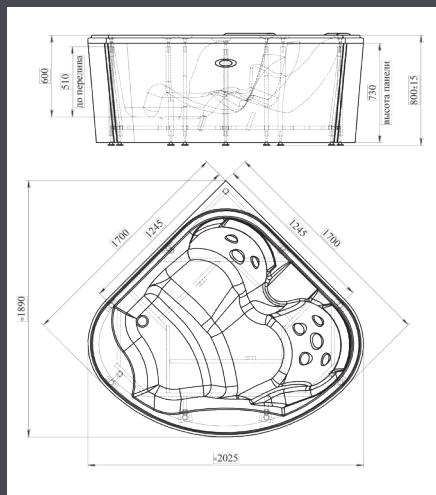

БАССЕЙН КОРНЕЛИЯ | 1700×1700×800

ГЛУБИНА 600 ММ | ОБЪЕМ 540 Л

Доступна отделка фронтальных панелей серой декоративной доской

SILVER

Базовая комплектация

- Чаша бассейна на опорной раме
- Слив-перелив
- Декоративные панели (сантехнический акрил/террасная доска)

Дополнительные опции

- Подсветка — 2 лампы
- Аэромассаж — 12 джет
- Смеситель «Бриз» или «Минибриз»
- Ручка-излив «Рикарди» — 2 шт.
- Душевая лейка

GOLD

Базовая комплектация

- Чаша бассейна на опорной раме
- Слив-перелив
- Гидромассаж — 17 джет
- Подголовники — 2 шт.
- Пневмокнопка — 2 шт.
- Регулятор воздуха — 2 шт.
- Декоративные панели (сантехнический акрил/террасная доска)

Дополнительные опции

- Подсветка — 2 лампы
- Аэромассаж — 12 джет
- Смеситель «Бриз» или «Минибриз»
- Ручка-излив «Рикарди» — 2 шт.
- Душевая лейка

PLATINUM

Базовая комплектация

- Чаша бассейна на опорной раме
- Слив-перелив
- Гидромассаж — 17 джет
- Подголовники — 2 шт.
- Декоративные панели (сантехнический акрил/террасная доска)
- Аэромассаж — 12 джет
- СПА-контроллер
- Система «Turbo-pool» — 1 шт.
- Хромотерапия — 2 лампы
- Подогрев воды
- Функция быстрого набора воды

Дополнительные опции

- Смеситель «Бриз» или «Минибриз»
- Ручка-излив «Рикарди» — 2 шт.
- Душевая лейка

Некоторые дополнительные опции являются взаимоисключающими, подробности уточняйте у менеджера