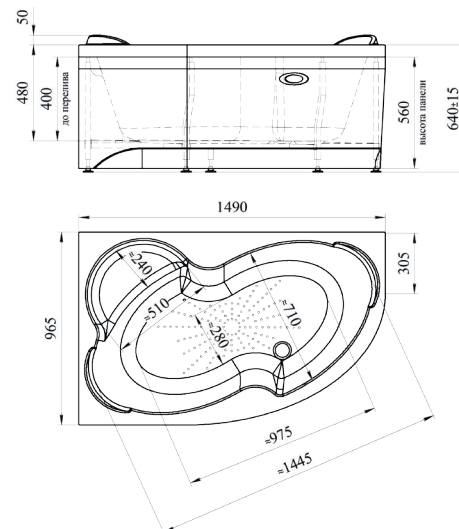

*Подробное описание гидромассажных систем на с. 19-20 и 39-50