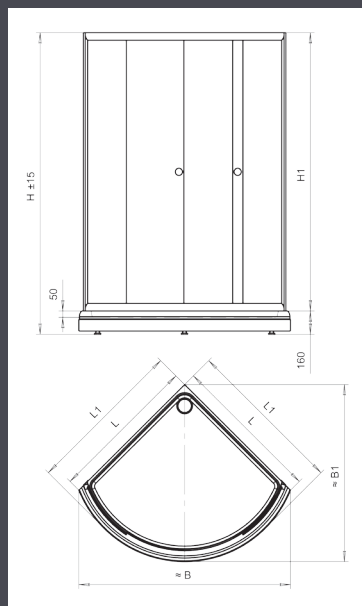

ДУШЕВОЙ УГОЛ

Базовая комплектация

- Стекланные шторы (матовые/прозрачные)
- Профиль алюминиевый (цвет: белый/черный)

Дополнительные опции

- Поддон
- Опорная рама
- Слив
- Декоративная отделка стекол (пленка triplex, декоры на выбор с. 89)

РАЗМЕРНЫЙ РЯД

Модель	L, мм	L1, мм	B, мм	B1, мм	H, мм	H1, мм
ДУ 800	840	840	1185	940	1980	1800
ДУ 900	860	930	1220	1055	1960	1800
ДУ 1000	970	1000	1370	1110	1960	1800
ДУ 1100	1040	1100	1480	1240	2110	1950