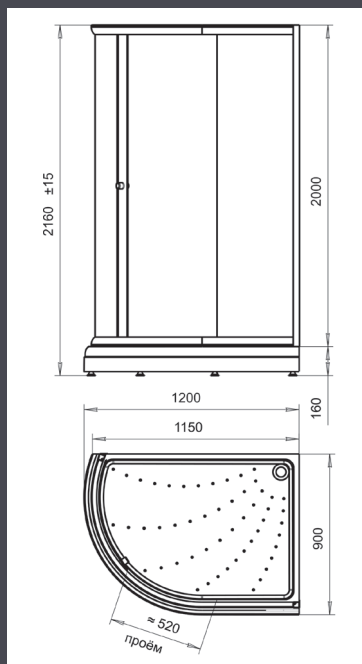

РАЗМЕРНЫЙ РЯД

Длина	Ширина
1200	900

Правое и левое исполнение

СОУЛ 4

Возможно исполнение в черном профиле

ДУШЕВОЙ УГОЛ

Базовая комплектация

- Стекланные шторы (матовые/прозрачные)
- Профиль алюминиевый (цвет: белый/черный)