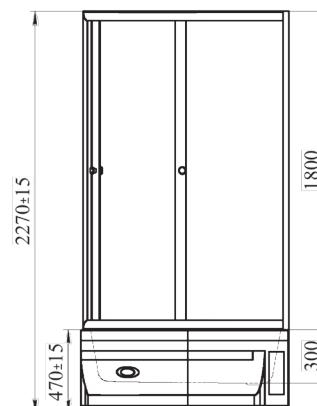

ДУШЕВОЙ УГОЛ

Правое и левое исполнение