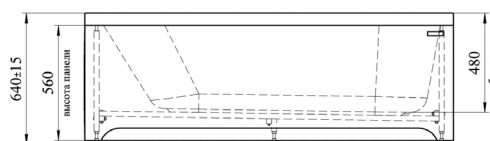

ПРЯМОУГОЛЬНАЯ ВАННА

ГЛУБИНА 480 ММ | ОБЪЕМ 260 Л

Левая

Правая