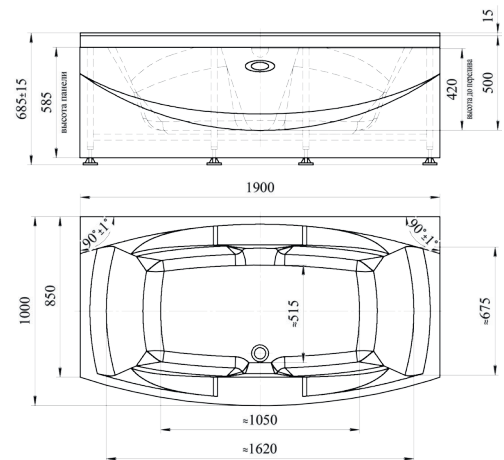

СИЭТЛ | 1900x1000x685

Базовая комплектация

- Чаша ванны
- Опорная рама
- Слив-перелив

Дополнительные опции

- Гидромассажная система*
- Фронтальная панель
- Боковые панели
- Смеситель
- Излив
- Подголовник
- Молдинг
- Ручка
- Акустическая колонка

ПРЯМОУГОЛЬНАЯ ВАННА

ГЛУБИНА 500 ММ | ОБЪЕМ 370 Л

ВАЛЬС | 2000x1000x640

Базовая комплектация

- Чаша ванны
- Опорная рама
- Слив-перелив

Дополнительные опции

- Гидромассажная система*
- Фронтальная панель
- Боковые панели
- Смеситель
- Излив
- Молдинг
- Поворотное ограждение
- Подголовник

ПРЯМОУГОЛЬНАЯ ВАННА

ГЛУБИНА 480 ММ | ОБЪЕМ 408 Л

*Подробное описание гидромассажных систем на с. 38-48