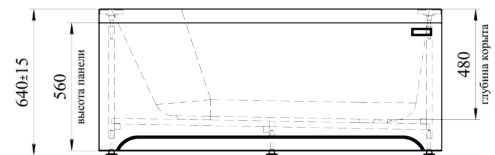

- Фронтальная панель
- Боковые панели
- Слив-перелив
- Полотенцедержатель
- Подголовник
- Карниз
- Молдинг

ВИКТОРИЯ | 1500x700x640

ПРЯМОУГОЛЬНАЯ ВАННА

ГЛУБИНА 480 ММ | ОБЪЕМ 225 Л

Левая

Правая

Базовая комплектация