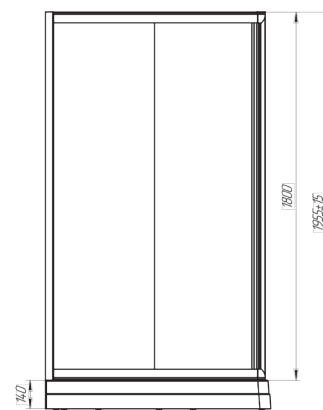

ДУШЕВОЙ УГОЛ

Правое и левое исполнение