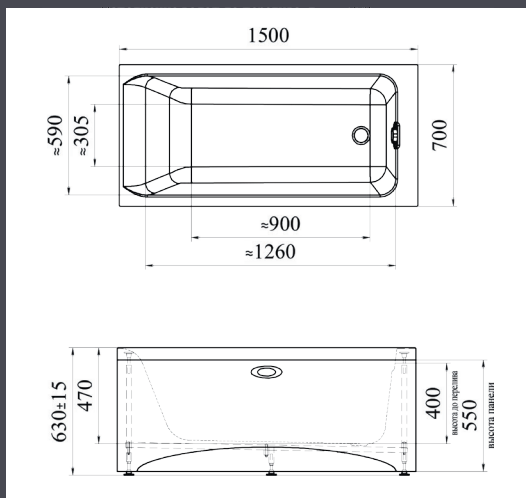

ПРЯМОУГОЛЬНАЯ ВАННА

ГЛУБИНА 470 ММ | ОБЪЕМ 220 Л

Левая

Правая