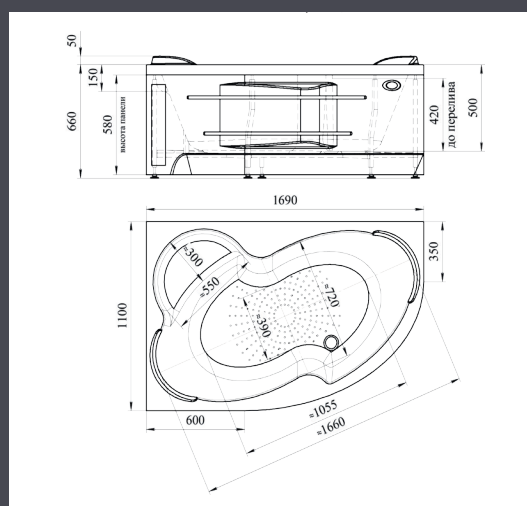

АСИММЕТРИЧНАЯ ВАННА

ГЛУБИНА 500 ММ | ОБЪЕМ 320 Л

Левая

Правая