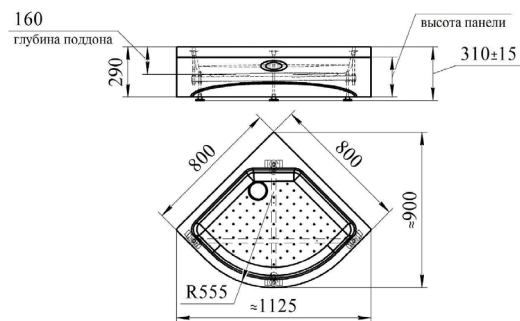

ПОДДОН СРЕДНИЙ

Базовая комплектация

- Поддон
- Опорная рама
- Слив
- Фронтальная панель

РАЗМЕРНЫЙ РЯД

- 800x800

ПОДДОН НАЙТ

Базовая комплектация

- Поддон
- Опорная рама
- Слив

РАЗМЕРНЫЙ РЯД

- 840x840
- 930x930
- 1000x1000
- 1100x1100

ПОДДОН СОУЛ 1

Базовая комплектация

- Поддон
- Опорная рама
- Слив-перелив
- Фронтальная панель

РАЗМЕРНЫЙ РЯД

- 920x920, 1000x1000

ПОДДОН СОУЛ 2

Базовая комплектация

- Поддон
- Опорная рама
- Слив-перелив
- Фронтальная панель

РАЗМЕРНЫЙ РЯД

- 1175x775

Правое и левое исполнение