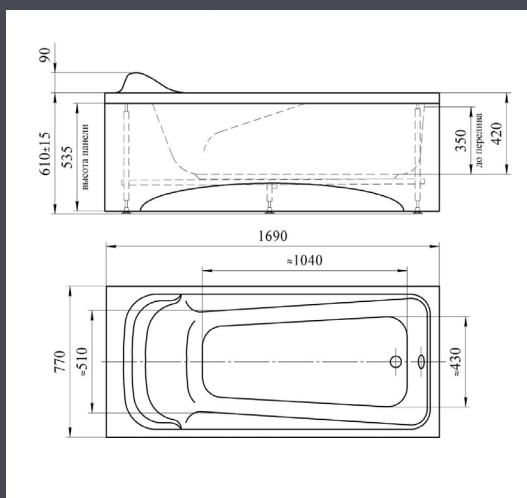

ПРЯМОУГОЛЬНАЯ ВАННА

ГЛУБИНА 420 ММ | ОБЪЕМ 200 Л

Левая

Правая