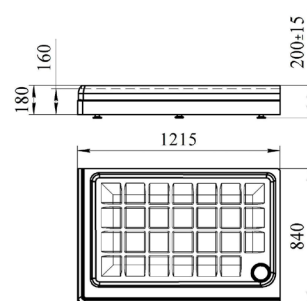

ПОДДОН СОУЛ 3

Правое и левое исполнение

Базовая комплектация

- Поддон
- Опорная рама
- Слив

РАЗМЕРНЫЙ РЯД

- 1200x800

ПОДДОН СОУЛ 4

Правое и левое исполнение

Базовая комплектация

- Поддон
- Опорная рама
- Слив

РАЗМЕРНЫЙ РЯД

- 1200x900

ПОДДОН ДРИМ (квадратный)

Базовая комплектация

- Поддон
- Опорная рама
- Слив

РАЗМЕРНЫЙ РЯД

- 900x900, 1000x1000, 1100x1100

ПОДДОН ВЕРЧЕЛЛИ

Правое и левое исполнение

Базовая комплектация

- Поддон
- Опорная рама
- Слив

РАЗМЕРНЫЙ РЯД

- 1215x840