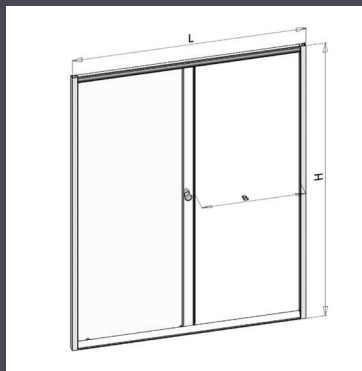

ДУШЕВАЯ ПЕРЕГОРОДКА

Базовая комплектация

- Стекланные шторы (матовые/прозрачные)
- Профиль алюминиевый (цвет: белый/черный)

РАЗМЕРНЫЙ РЯД

Модель	L, мм	B, мм	H, мм
ДД 1100	1100	460	2000
ДД 1200	1200	510	2000
ДД 1300	1300	560	2000
ДД 1400	1400	610	2000
ДД 1500	1500	660	2000
ДД 1600	1600	710	2000