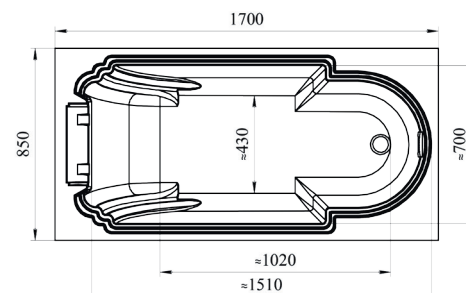

Ванна может быть отдельностоящей с панелью или встраиваемого типа