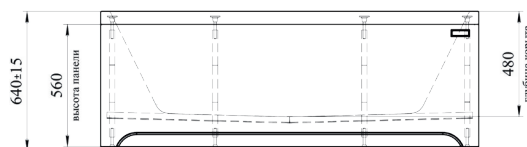

ПРЯМОУГОЛЬНАЯ ВАННА

ГЛУБИНА 480 ММ | ОБЪЕМ 290 Л

*Подробное описание гидромассажных систем на с. 38-48

ПРЯМОУГОЛЬНАЯ ВАННА

ГЛУБИНА 500 ММ | ОБЪЕМ 310 Л

ВИНЧЕНЦО | 1800x850x680

Базовая комплектация

- Чаша ванны
- Опорная рама
- Слив-перелив
- Подголовник