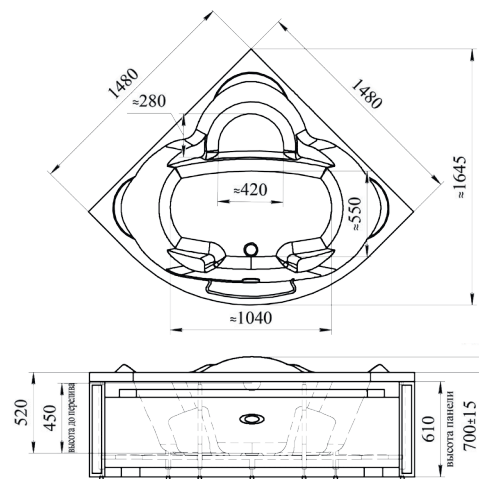

ГЛУБИНА 520 ММ | ОБЪЕМ 390 Л

Базовая комплектация

- Чаша ванны
- Опорная рама
- Слив-перелив

Дополнительные опции

- Гидромассажная система*

- Фронтальная панель
- Смеситель
- Излив
- Полотенцедержатель
- Подголовники
- Молдинг
- Карниз
- Мозаика
- Кристаллы Swarovski