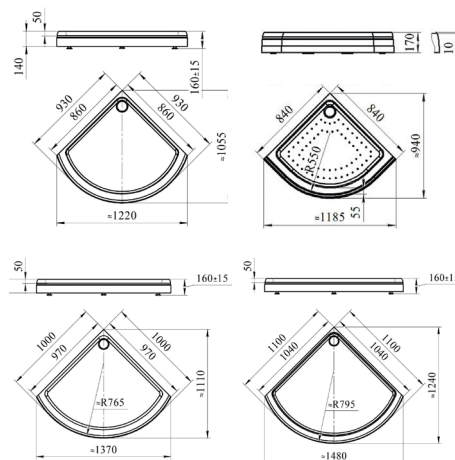

ПОДДОН СРЕДНИЙ

Базовая комплектация

- Поддон
- Опорная рама
- Слив
- Фронтальная панель

РАЗМЕРНЫЙ РЯД

- 800x800

ПОДДОН НАЙТ

Базовая комплектация

- Поддон
- Опорная рама
- Слив

РАЗМЕРНЫЙ РЯД

- 840x840
- 930x930
- 1000x1000
- 1100x1100

ПОДДОН СОУЛ 1

Базовая комплектация

- Поддон
- Опорная рама
- Слив-перелив
- Фронтальная панель

РАЗМЕРНЫЙ РЯД

- 920x920, 1000x1000

ПОДДОН СОУЛ 2

Базовая комплектация

- Поддон
- Опорная рама
- Слив-перелив
- Фронтальная панель

РАЗМЕРНЫЙ РЯД

- 1175x775

Правое и левое исполнение