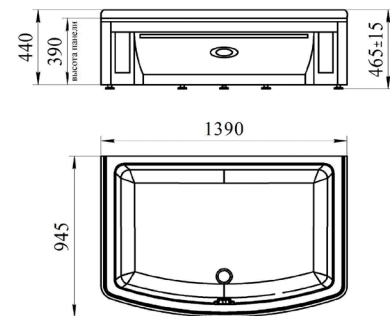

РАЗМЕРНЫЙ РЯД

- 1190x810

ПОДДОН ДИАНА

Базовая комплектация

- Поддон
- Опорная рама
- Слив-перелив
- Фронтальная панель
- 2 торцевые панели

РАЗМЕРНЫЙ РЯД

- 1390x945

ПОДДОН ДРИМ (прямоугольный)