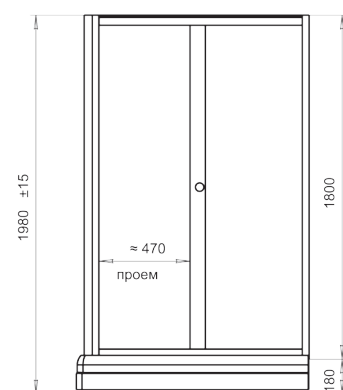

ДУШЕВОЙ УГОЛ

Правое и левое исполнение