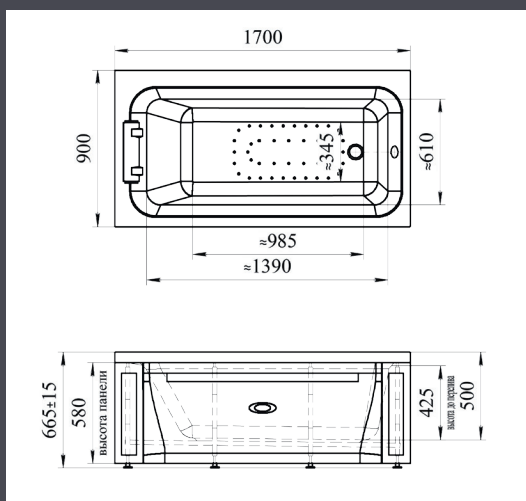

ПРЯМОУГОЛЬНАЯ ВАННА

ГЛУБИНА 500 ММ | ОБЪЕМ 290 Л