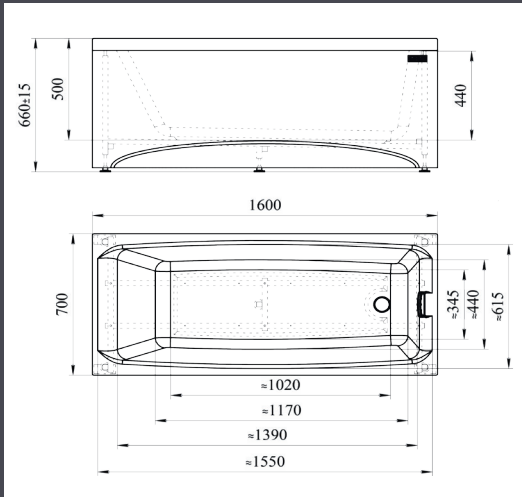

- Фронтальная панель
- Боковые панели
- Слив-перелив
- Полотенцедержатель
- Подголовник
- Карниз
- Молдинг

ВИКТОРИЯ | 1500x700x640

ПРЯМОУГОЛЬНАЯ ВАННА

ГЛУБИНА 480 ММ | ОБЪЕМ 225 Л

Левая

Правая

Базовая комплектация

*Подробное описание гидромассажных систем на с. 19-20

ПРЯМОУГОЛЬНАЯ ВАННА

ГЛУБИНА 500 ММ | ОБЪЕМ 250 Л

Левая

Правая

ВЕСТА | 1600x700x660

Базовая комплектация

- Чаша ванны
- Опорная рама