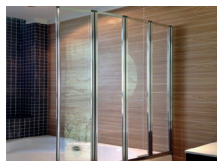

Шторка «Смайл» для ванн 4-секционная