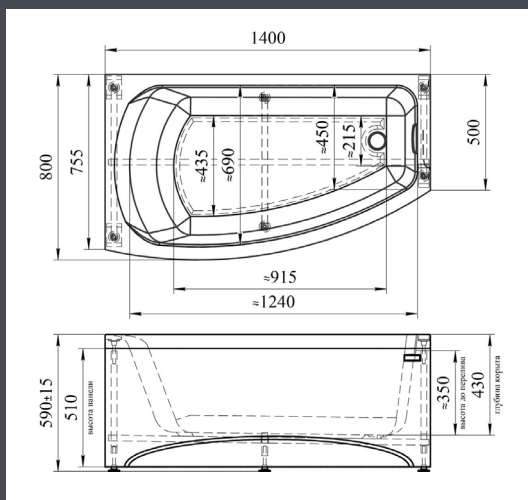

АСИММЕТРИЧНАЯ ВАННА

ГЛУБИНА 430 ММ | ОБЪЕМ 200 Л

Левая

Правая