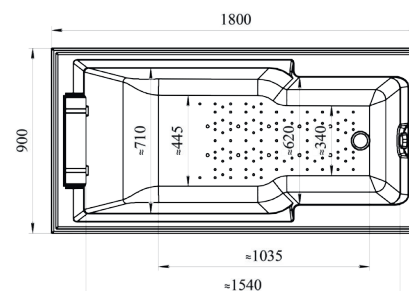

Ванна может быть отдельностоящей с панелью или встраиваемого типа