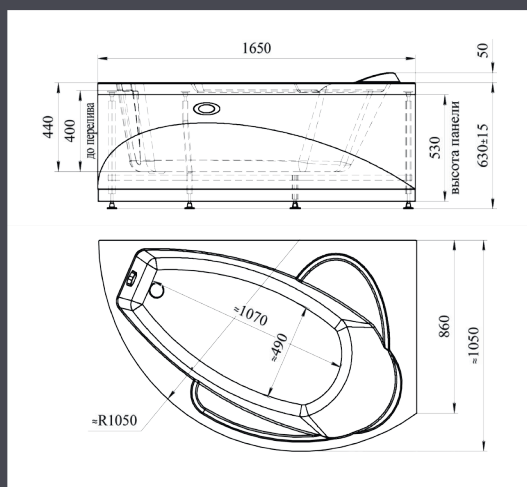

АСИММЕТРИЧНАЯ ВАННА

ГЛУБИНА 440 ММ | ОБЪЕМ 230 Л

Левая

Правая