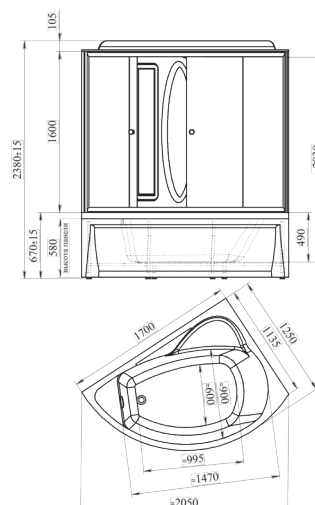

Дополнительные опции

- Декоративная отделка стекол (пленка triplex, декоры на выбор с. 89)
- Контроллер управления 100, 200, 300
- Молдинг
- Аэромассаж
- Гидромассажная система - 9 джет, цвет хром
- Горизонтальная гидромассажная система - 10 джет, цвет белый
- Зеркало