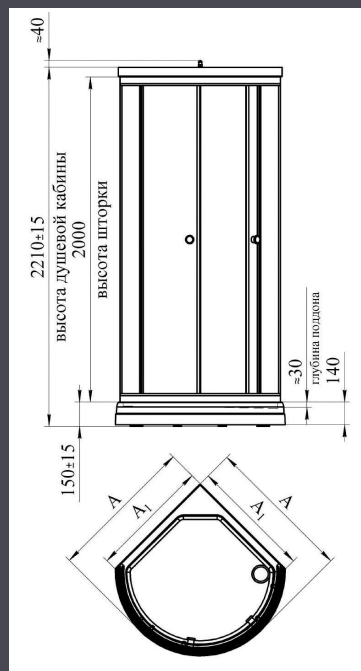

РАЗМЕРНЫЙ РЯД

Модель	A, мм	A1, мм
ДУ 900	900	-705
ДУ 1000	1000	-800
ДУ 1100	1100	-875