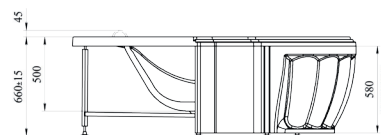

ГЛУБИНА 500 ММ | ОБЪЕМ 400 Л