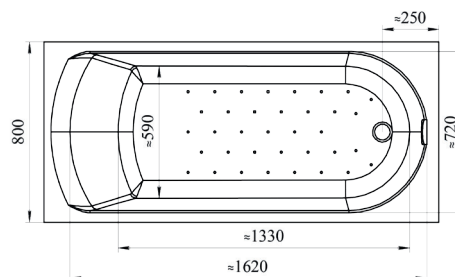

ПРЯМОУГОЛЬНАЯ ВАННА

ГЛУБИНА 500 ММ | ОБЪЕМ 235 Л

Левая

Правая

ВЕСТА | 1500x700x660

Базовая комплектация

- Чаша ванны
- Опорная рама

Дополнительные опции

- Фронтальная панель
- Боковые панели
- Слив-перелив
- Полотенцедержатель
- Подголовник
- Карниз
- Молдинг

ВИКТОРИЯ | 1500x700x640

ПРЯМОУГОЛЬНАЯ ВАННА

ГЛУБИНА 480 ММ | ОБЪЕМ 225 Л

Левая

Правая

Базовая комплектация

*Подробное описание гидромассажных систем на с. 19-20

ПРЯМОУГОЛЬНАЯ ВАННА

ГЛУБИНА 500 ММ | ОБЪЕМ 250 Л

Левая

Правая

ВЕСТА | 1600x700x660

Базовая комплектация

- Чаша ванны
- Опорная рама

ПРЯМОУГОЛЬНАЯ ВАННА

ГЛУБИНА 480 ММ | ОБЪЕМ 320 Л

Левая

Правая

*Подробное описание гидромассажных систем на с. 19-20

АСИММЕТРИЧНАЯ ВАННА

ГЛУБИНА 430 ММ | ОБЪЕМ 200 Л

Левая