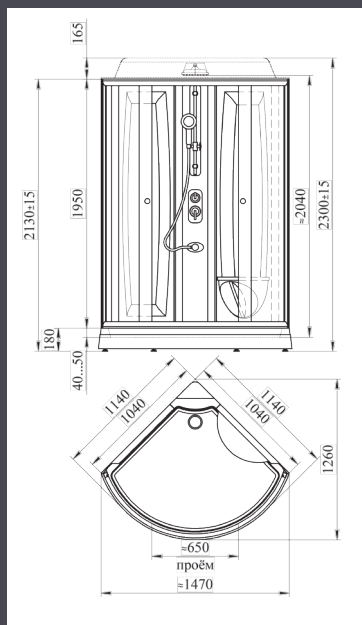

Дополнительные опции

- Декоративная отделка стекол (пленка triplex, декоры на выбор с. 89)
- Крыша
- Зеркало
- Гидромассажная система - 10 джет, цвет белый