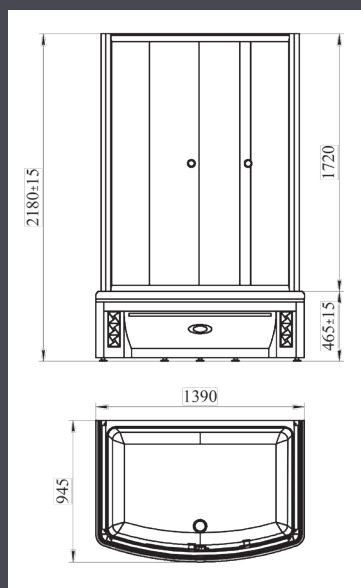

Возможно исполнение в черном профиле

РАЗМЕРНЫЙ РЯД

Длина	Ширина
1390	945

ВЕРЧЕЛЛИ (высокий поддон)

ИАНА (высокий поддон)