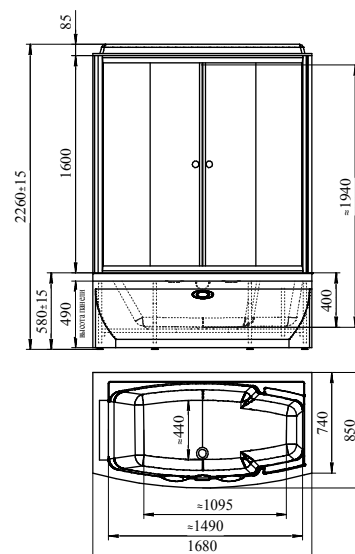

ДУШЕВОЙ БОКС