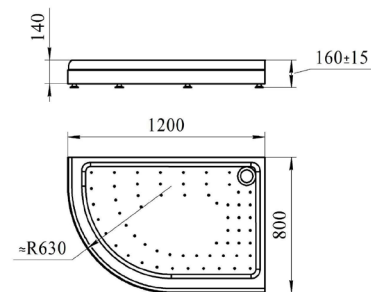

ПОДДОН СОУЛ 3

Правое и левое исполнение

Базовая комплектация

- Поддон
- Опорная рама
- Слив

РАЗМЕРНЫЙ РЯД

- 1200x800

ПОДДОН СОУЛ 4

Правое и левое исполнение

Базовая комплектация

- Поддон
- Опорная рама
- Слив

РАЗМЕРНЫЙ РЯД

- 1200x900

ПОДДОН ДРИМ (квадратный)

Базовая комплектация

- Поддон
- Опорная рама
- Слив

РАЗМЕРНЫЙ РЯД

- 900x900, 1000x1000, 1100x1100

ПОДДОН ВЕРЧЕЛЛИ

Правое и левое исполнение

Базовая комплектация

- Поддон
- Опорная рама
- Слив

РАЗМЕРНЫЙ РЯД

- 1215x840