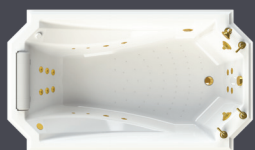

ПРЯМОУГОЛЬНАЯ ВАННА

ЭСТЕЛОНА | 1900x1100x660

ГЛУБИНА 500 ММ | ОБЪЕМ 430 Л

Ванна может быть отдельностоящей с панелью или встраиваемого типа