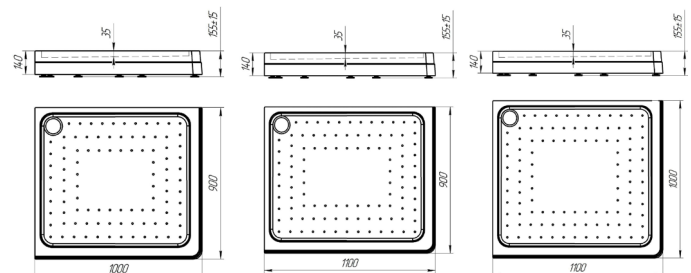

РАЗМЕРНЫЙ РЯД

- 900x1000
- 900x1100
- 1000x1100