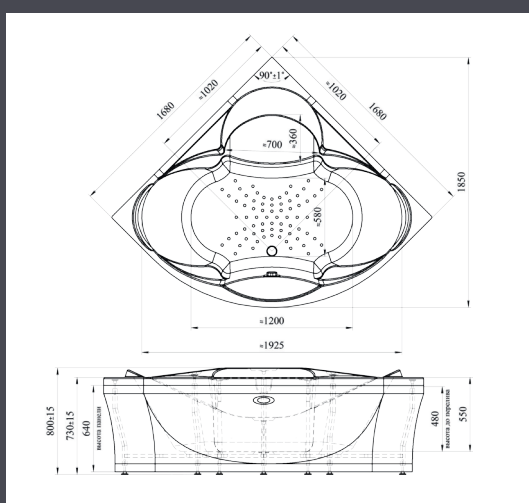

УГЛОВАЯ ВАННА

ФИЛАДЕЛЬФИЯ | 1680x1680x730

ГЛУБИНА 550 ММ | ОБЪЕМ 560 Л

Базовая комплектация

- Чаша ванны
- Опорная рама
- Слив-перелив

Дополнительные опции

- Гидромассажная система*
- Фронтальная панель
- Смеситель
- Излив
- Подголовник
- Карниз
- Молдинг
- Ручка
- Акустическая колонка выдвигная

*Подробное описание гидромассажных систем на с. 38-48