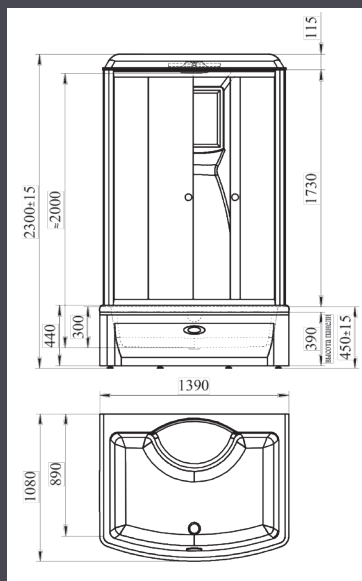

ДУШЕВАЯ КАБИНА

ИАНА 2 | 1080x1390

Базовая комплектация

- Высокий поддон
- Опорная рама
- Слив-перелив
- Торцевые панели
- Задняя стенка
- Стеклопакеты (матовые/прозрачные)
- Фронтальная панель
- Ручной душ
- 2 стеклянные полочки
- Смеситель
- Крыша
- Зеркало

Дополнительные опции

- Декоративная отделка стекол (пленка triplex, декоры на выбор с. 89)
- Контроллер управления 300/600
- Функция «Пар»
- FM-приемник
- Освещение
- Вентиляция
- Озоновая дезинфекция
- Горизонтальная гидромассажная система – 8 джет, цвет белый