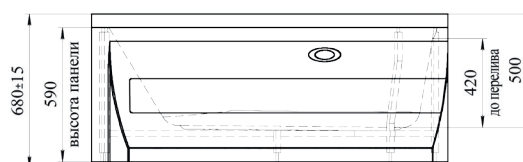

АСИММЕТРИЧНАЯ ВАННА

ГЛУБИНА 500 ММ | ОБЪЕМ 280 Л

Левая

Правая

АЛЬБЕНА | 1680x1200x660

Базовая комплектация

- Чаша ванны
- Опорная рама
- Слив-перелив
- Подголовник

Дополнительные опции