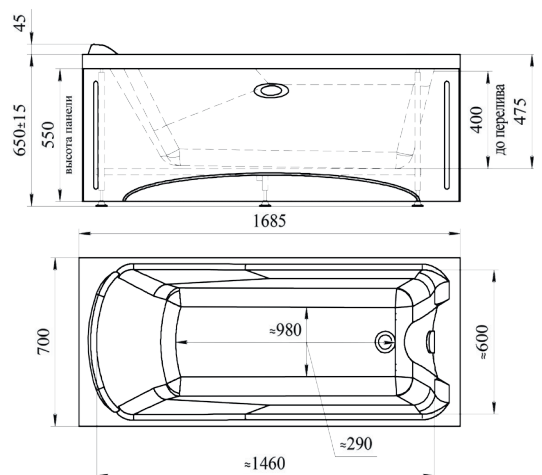

ПРЯМОУГОЛЬНАЯ ВАННА

ГЛУБИНА 475 ММ | ОБЪЕМ 240 Л

Левая

Правая

*Подробное описание гидромассажных систем на с. 38-48

** для панелей с ложементами