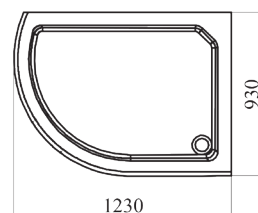

ДУШЕВАЯ КАБИНА