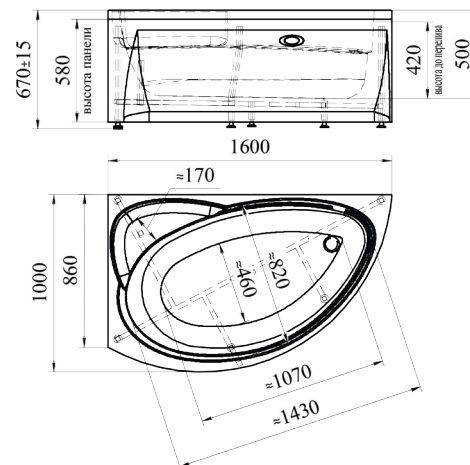

ПРЯМОУГОЛЬНАЯ ВАННА

ГЛУБИНА 500 ММ | ОБЪЕМ 235 Л

Левая

Правая

ВЕСТА | 1500x700x660

Базовая комплектация

- Чаша ванны
- Опорная рама

Дополнительные опции

- Фронтальная панель
- Боковые панели
- Слив-перелив
- Полотенцедержатель
- Подголовник
- Карниз
- Молдинг

ВИКТОРИЯ | 1500x700x640

ПРЯМОУГОЛЬНАЯ ВАННА

ГЛУБИНА 480 ММ | ОБЪЕМ 225 Л

Левая

Правая

Базовая комплектация

*Подробное описание гидромассажных систем на с. 19-20

ПРЯМОУГОЛЬНАЯ ВАННА

ГЛУБИНА 500 ММ | ОБЪЕМ 250 Л

Левая

Правая

ВЕСТА | 1600x700x660

Базовая комплектация

- Чаша ванны
- Опорная рама

АСИММЕТРИЧНАЯ ВАННА

ГЛУБИНА 500 ММ | ОБЪЕМ 320 Л

Левая

Правая

ИРМА | 1490x965x640

Базовая комплектация

- Чаша ванны
- Опорная рама

Дополнительные опции