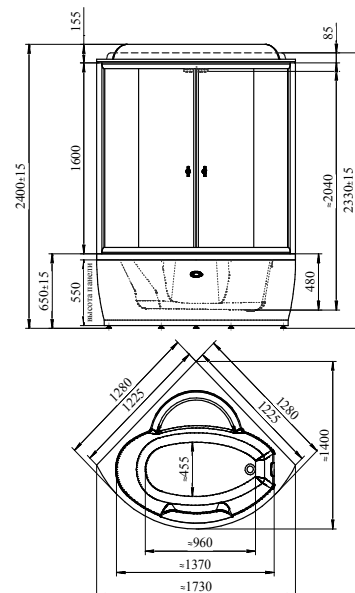

ДУШЕВОЙ БОКС