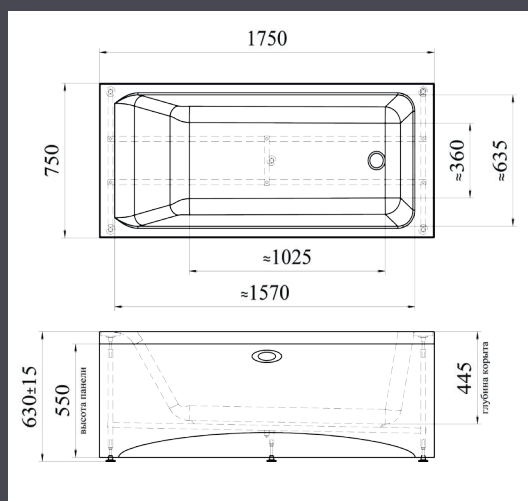

ПРЯМОУГОЛЬНАЯ ВАННА

АГАТА | 1750x750x630

ГЛУБИНА 470 ММ | ОБЪЕМ 280 Л

Левая

Правая

Базовая комплектация

- Чаша ванны
- Опорная рама

Дополнительные опции

- Фронтальная панель
- Боковые панели
- Слив-перелив
- Подголовник
- Смеситель
- Излив
- Полотенцедержатель
- Карниз
- Молдинг