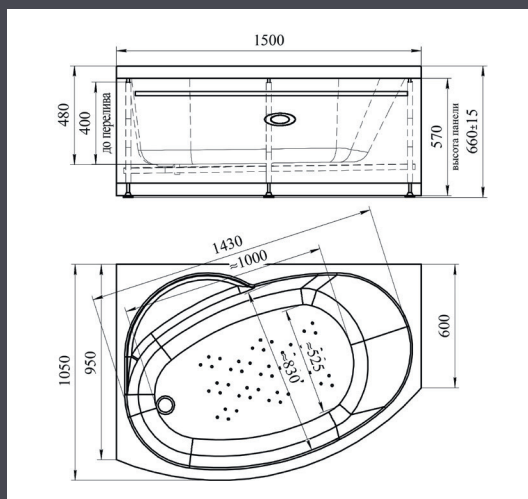

АСИММЕТРИЧНАЯ ВАННА

ГЛУБИНА 480 ММ | ОБЪЕМ 280 Л

Левая

Правая