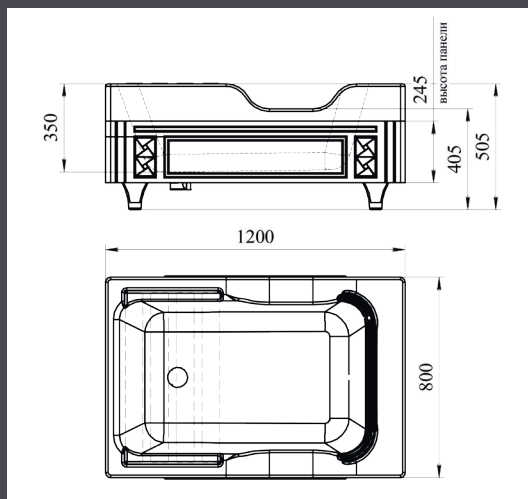

ТАХАРАТ | 1200x800x505

Базовая комплектация

- Чаша ванны
- Опорная рама
- Комплект панелей
- Сиденье из ДПК
- Слив
- Декоративные ножки

Дополнительные опции

- Смеситель
- Мозаика
- Кристаллы Swarovski
- Декоративные вставки на панели