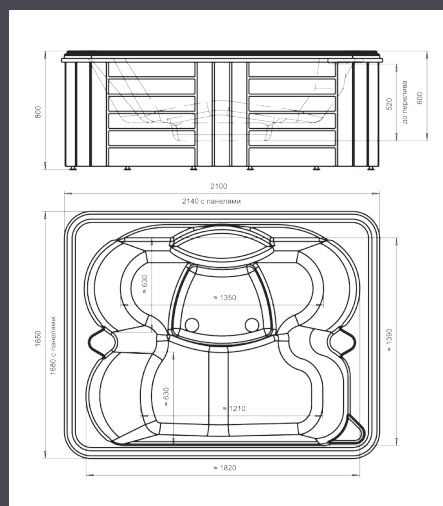

БАССЕЙН DELUXE | 2140×1680×800

ГЛУБИНА 600 ММ | ОБЪЕМ 700 Л

SILVER

Базовая комплектация

- Чаша бассейна на опорной раме
- Слив-перелив
- Декоративные панели (террасная доска)

Дополнительные опции

- Подсветка — 2 лампы
- Аэромассаж — 12 джет
- Смеситель «Минибриз» — 1 шт.
- Душевая лейка

GOLD

Базовая комплектация

- Чаша бассейна на опорной раме
- Система слива
- Гидромассаж — 27 джет
- Подголовники — 3 шт.
- Пневмокнопка — 3 шт.
- Регулятор воздуха — 3 шт.
- Декоративные панели (террасная доска)

Дополнительные опции

- Подсветка — 2 лампы
- Переключатель смесителя «Минибриз»
- Ручка-излив «Рикарди» — 1 шт.
- Душевая лейка

PLATINUM

Базовая комплектация

- Чаша бассейна на опорной раме
- Система слива
- Гидромассаж — 27 джет
- Подголовники — 3 шт.
- Декоративные панели (террасная доска)
- Аэромассаж — 12 джет
- СПА-контроллер
- Система «Turbo-pool» — 2 шт.
- Хромотерапия — 2 лампы
- Фильтрация, дезинфекция
- Подогрев воды
- Функция быстрого набора воды

Дополнительные опции

- Переключатель смесителя «Минибриз»
- Ручка-излив «Рикарди» — 1 шт. (включается вместе с работой фильтрации)
- Душевая лейка

Некоторые дополнительные опции являются взаимоисключающими, подробности уточняйте у менеджера