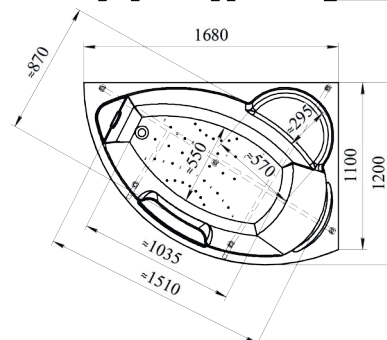

*Подробное описание гидромассажных систем на с. 19-20