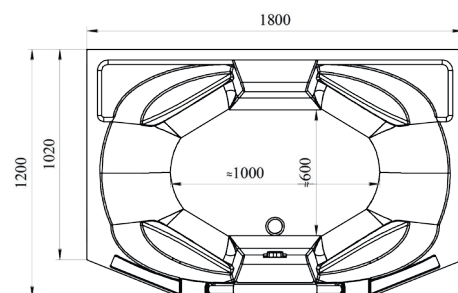

ГЛУБИНА 500 ММ | ОБЪЕМ 460 Л