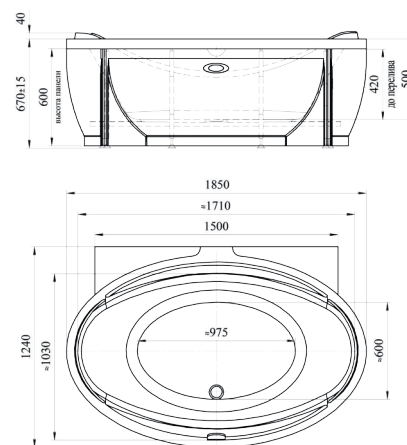

ОВАЛЬНАЯ ВАННА

ГЛУБИНА 500 ММ | ОБЪЕМ 360 Л

*Подробное описание гидромассажных систем на с. 38-48