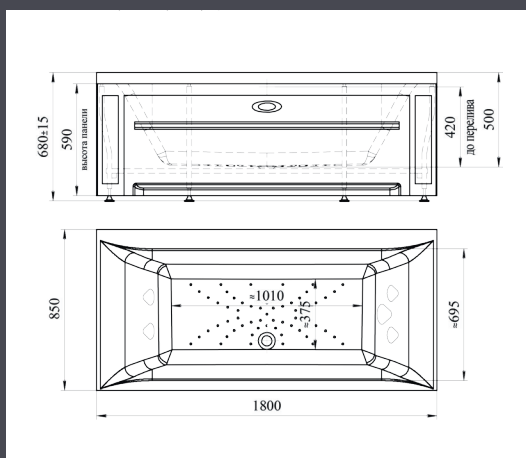

ПРЯМОУГОЛЬНАЯ ВАННА

ГЛУБИНА 500 ММ | ОБЪЕМ 300 Л