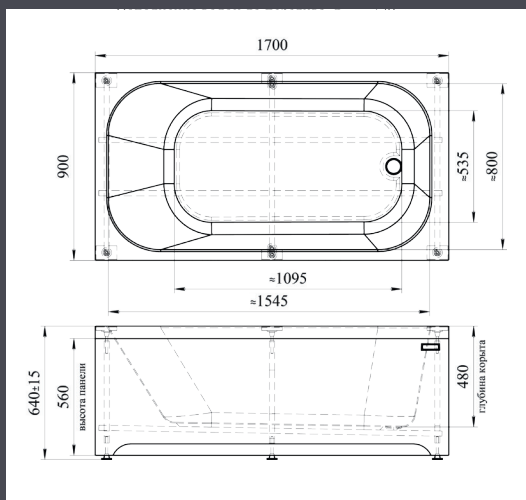

ПРЯМОУГОЛЬНАЯ ВАННА

ГЛУБИНА 480 ММ | ОБЪЕМ 320 Л

Левая

Правая