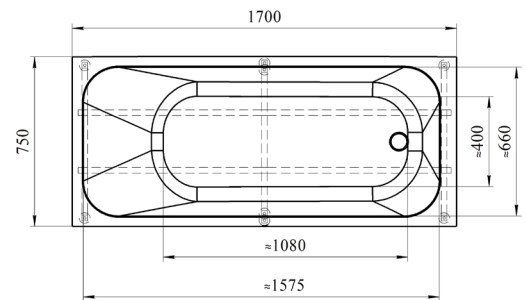

ПРЯМОУГОЛЬНАЯ ВАННА

ГЛУБИНА 480 ММ | ОБЪЕМ 260 Л

Левая

Правая