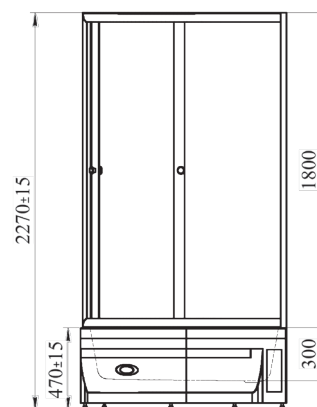

РАЗМЕРНЫЙ РЯД

Длина	Ширина
1175	775

ДУШЕВОЙ УГОЛ

Правое и левое исполнение

СОУЛ 3

Возможно исполнение в черном профиле

Базовая комплектация

- Стекланные шторы (матовые/прозрачные)
- Профиль алюминиевый (цвет: белый/черный)