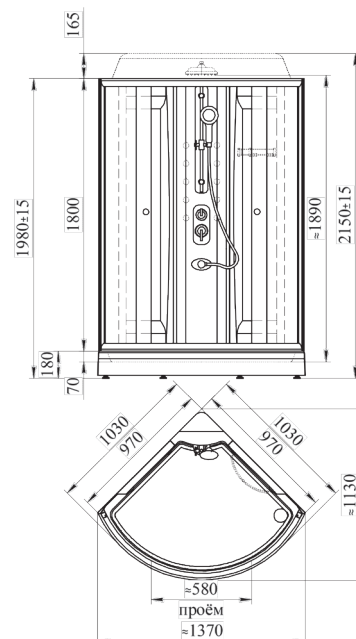

ДУШЕВАЯ КАБИНА