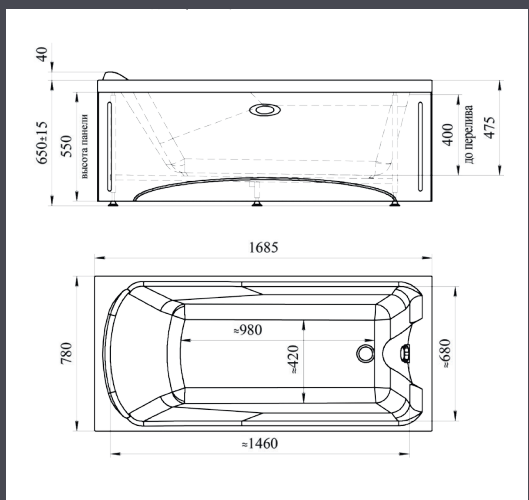

ПРЯМОУГОЛЬНАЯ ВАННА

ГЛУБИНА 475 ММ | ОБЪЕМ 260 Л

Левая

Правая