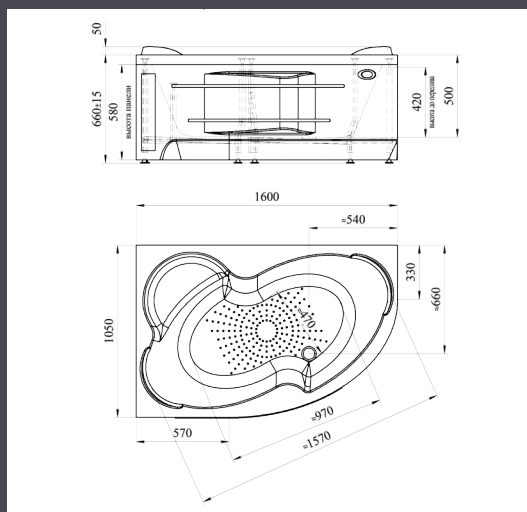

АСИММЕТРИЧНАЯ ВАННА

ГЛУБИНА 500 ММ | ОБЪЕМ 280 Л

Левая

Правая