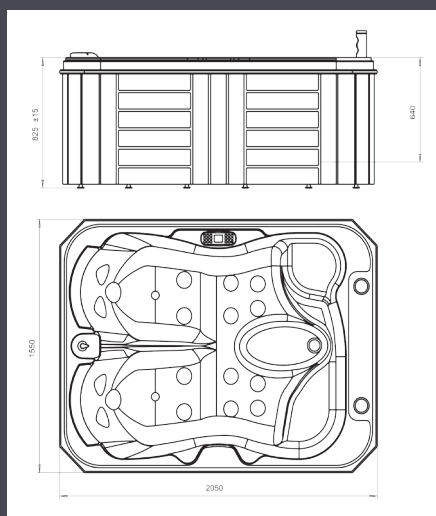

Дополнительные опции

- Смеситель «Минибриз» — 1 шт.
- Ручка-излив «Рикарди» — 1 шт.
- Душевая лейка

Некоторые дополнительные опции являются взаимоисключающими, подробности уточняйте у менеджера

БАССЕЙН МИШЕЛЬ | 2050×1550×825