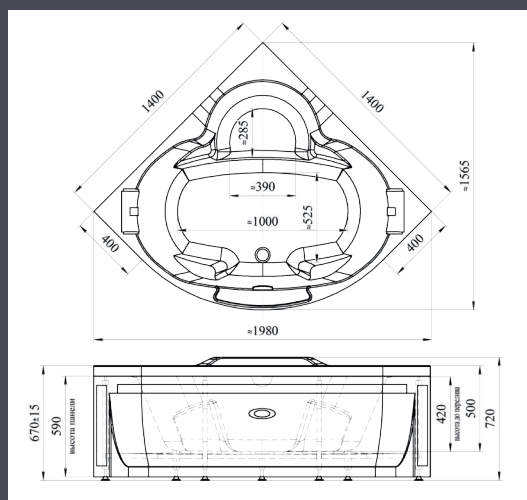

УГЛОВАЯ ВАННА

СОРРЕНТО | 1400x1400x670/720

ГЛУБИНА 500 ММ | ОБЪЕМ 340 Л

Базовая комплектация

- Чаша ванны
- Опорная рама
- Слив-перелив
- 2 подголовника

Дополнительные опции

- Гидромассажная система*
- Фронтальная панель
- Смеситель
- Излив
- Полотенцедержатель
- Молдинг
- Карниз
- Мозаика
- Кристаллы Swarovski

*Подробное описание гидромассажных систем на с. 38-48