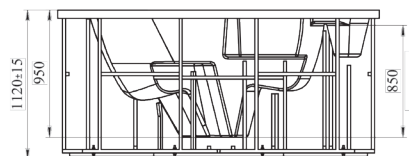

Дополнительные опции

- Смеситель «Бриз» или «Минибриз»
- Излив «Ниагара» — 1 шт.
- Душевая лейка

Некоторые дополнительные опции являются взаимоисключающими, подробности уточняйте у менеджера

БАССЕЙН КОЛИЗЕЙ | 2500×2000×1120