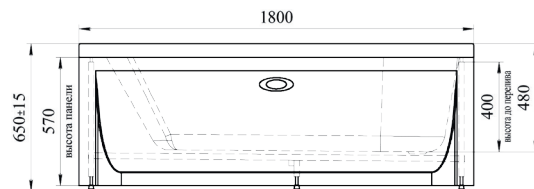

ПРЯМОУГОЛЬНАЯ ВАННА

ГЛУБИНА 480 ММ | ОБЪЕМ 320 Л

Левая

Правая

*Подробное описание гидромассажных систем на с. 19-20

АСИММЕТРИЧНАЯ ВАННА

ГЛУБИНА 430 ММ | ОБЪЕМ 200 Л

Левая