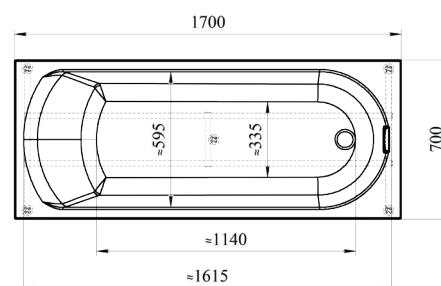

АВРОРА | 1700x700x570

Базовая комплектация

- Чаша ванны
- Опорная рама

Дополнительные опции

- Фронтальная панель
- Боковые панели
- Слив-перелив
- Подголовник
- Смеситель
- Излив
- Полотенцедержатель
- Карниз
- Молдинг

ПРЯМОУГОЛЬНАЯ ВАННА

ГЛУБИНА 420 ММ | ОБЪЕМ 215 Л

Левая

Правая

АГАТА | 1700x700x630

Базовая комплектация

- Чаша ванны
- Опорная рама

Дополнительные опции

- Фронтальная панель
- Боковые панели
- Слив-перелив
- Подголовник
- Смеситель
- Излив
- Полотенцедержатель
- Карниз
- Молдинг

ПРЯМОУГОЛЬНАЯ ВАННА

ГЛУБИНА 470 ММ | ОБЪЕМ 240 Л

Левая

Правая