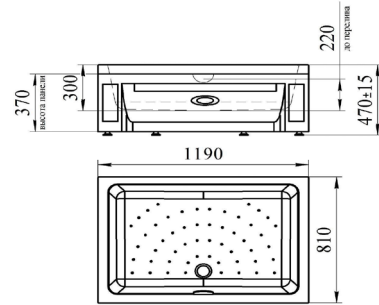

РАЗМЕРНЫЙ РЯД

- 1190x810

ПОДДОН ДИАНА

Базовая комплектация

- Поддон
- Опорная рама
- Слив-перелив
- Фронтальная панель
- 2 торцевые панели

РАЗМЕРНЫЙ РЯД

- 1390x945

ПОДДОН ДРИМ (прямоугольный)