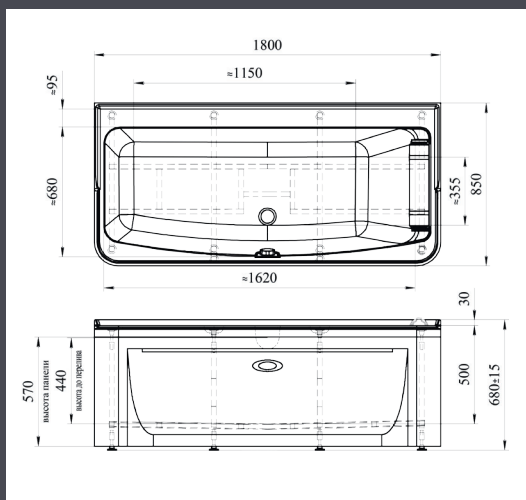

АСИММЕТРИЧНАЯ ВАННА

ГЛУБИНА 480 ММ | ОБЪЕМ 260 Л

Левая

Правая

АЛАРИ | 1680x1200x680

Базовая комплектация

- Чаша ванны
- Опорная рама

Дополнительные опции

АСИММЕТРИЧНАЯ ВАННА

ГЛУБИНА 500 ММ | ОБЪЕМ 290 Л

Левая

Правая

СОФИЯ | 1690x990x645

Базовая комплектация

- Чаша ванны
- Опорная рама

Дополнительные опции

ПРЯМОУГОЛЬНАЯ ВАННА

ГЛУБИНА 480 ММ | ОБЪЕМ 290 Л

*Подробное описание гидромассажных систем на с. 38-48

ПРЯМОУГОЛЬНАЯ ВАННА

ГЛУБИНА 500 ММ | ОБЪЕМ 310 Л

ВИНЧЕНЦО | 1800x850x680

Базовая комплектация

- Чаша ванны
- Опорная рама
- Слив-перелив
- Подголовник