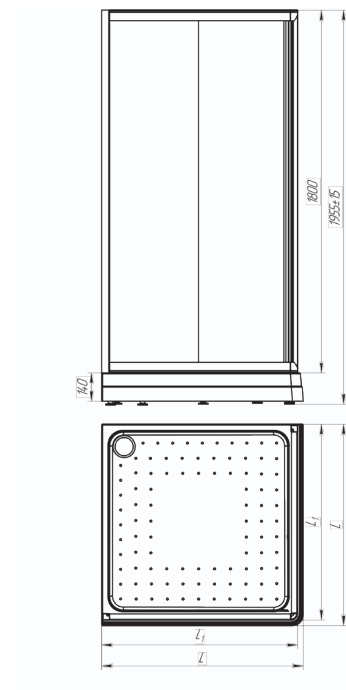

ДУШЕВОЙ УГОЛ