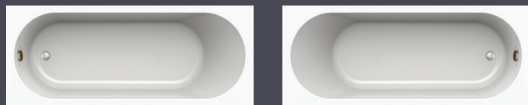

ПРЯМОУГОЛЬНАЯ ВАННА

ВИКТОРИЯ | 1700x700x640

ГЛУБИНА 480 ММ | ОБЪЕМ 255 Л

Левая

Правая

Базовая комплектация

- Чаша ванны
- Опорная рама

Дополнительные опции

- Фронтальная панель
- Боковые панели
- Слив-перелив
- Подголовник
- Смеситель
- Излив
- Полотенцедержатель
- Карниз
- Молдинг