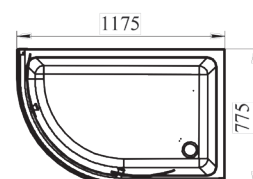

ДУШЕВОЙ УГОЛ

Правое и левое исполнение